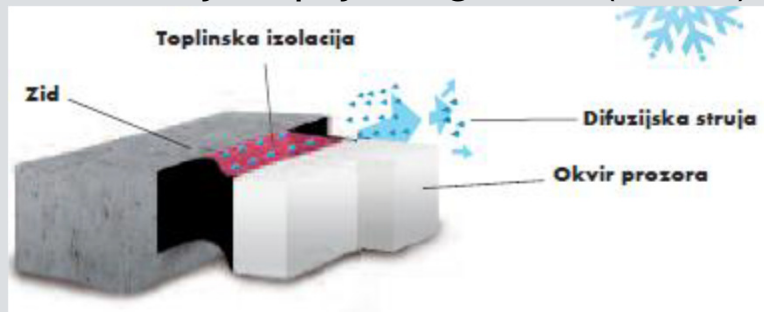

Prednosti:

- Smanjuje opasnost od nastanka šteta na građevini, zbog **VLAGE ILI PLIJESNI**
- Povećava učinkovitost toplinske izolacije

Svojstva TWIN AKTIV-a ME500,ME501,ME503

1. Unutra je hladnije nego vani(Ljeto)

- Vlaga iz fuge se rasprsuje prema unutra .
- Smanjuje se Sd vrijednost trake montirane unutra.
- Fuga se susi.

TWINAKTIV

2. Unutra je toplije nego vani(Zima)

Vlaga iz fuge se raspruje prema van.

- Smanjuje se Sd vrijednost trake montirane izvana .
- Fuga se susi.
- TwinAktiv traka moze se kombinirati
- Unutra: TwinAktiv / Vani illmod600
- Unutra: Silikon FA 101 / Vani TwinAktiv