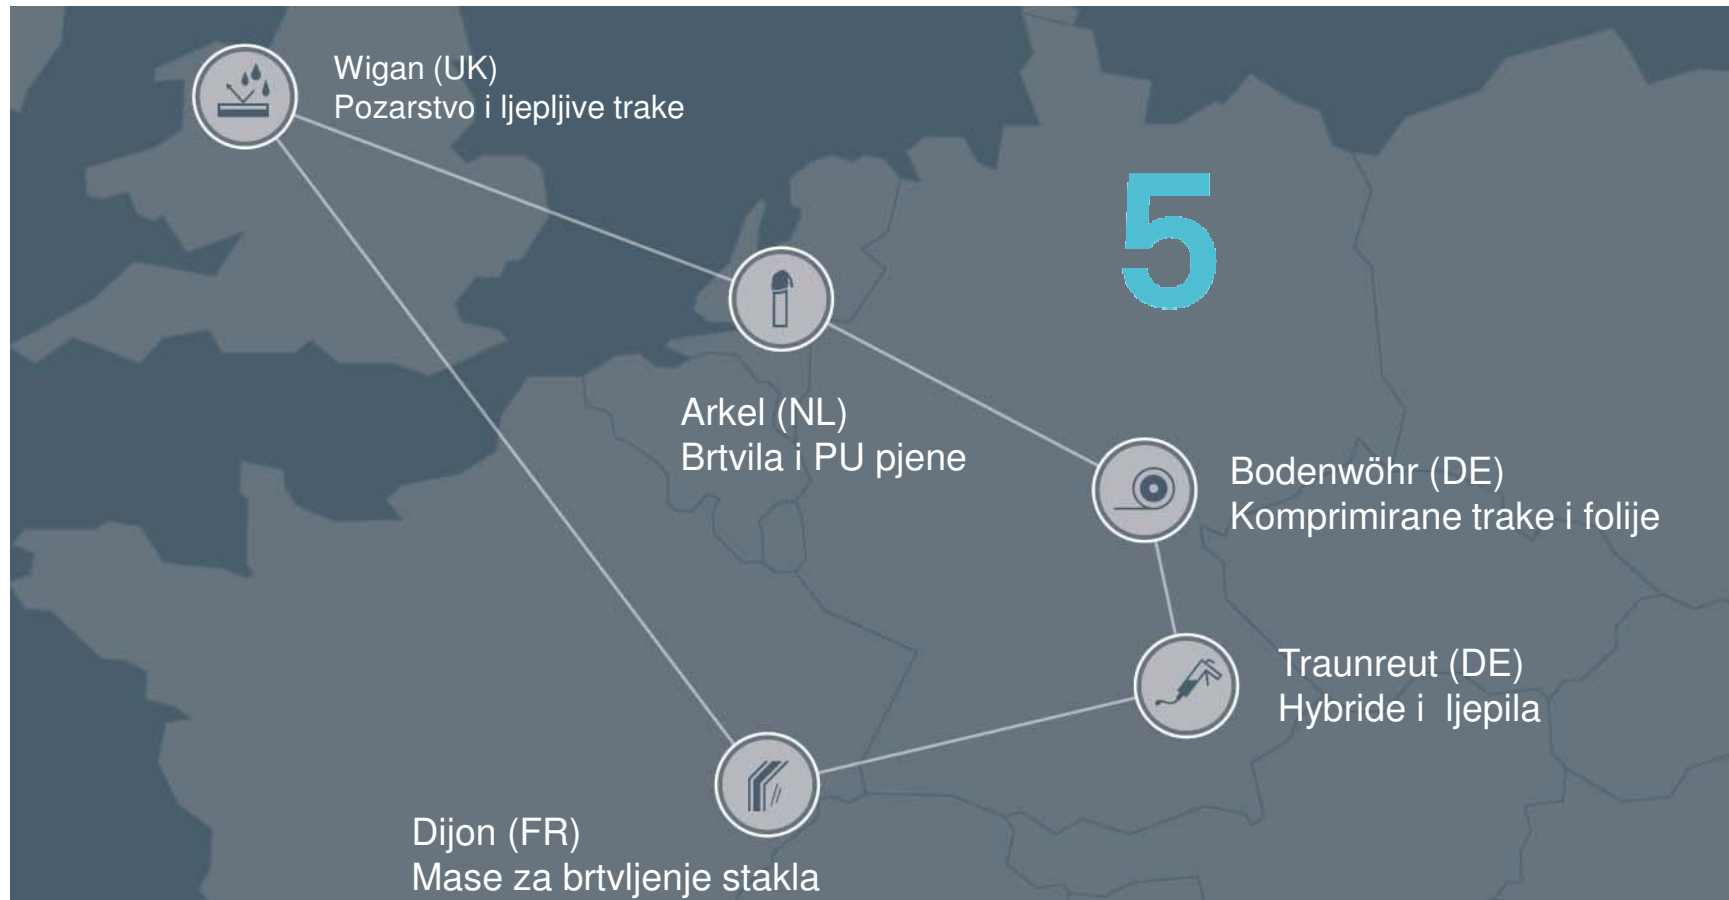

TREMCO ILLBRUCK

TREMCO ILLBRUCK

 STRATESKI CILJEVI
Brtvljenje i ljepljenje u građevini i
Industriji

 GRAEDVINARSTVO
Prozori, fasade, izolacije, požarstvo,
distribucija i industrija

 GRUPACIJA RPM -USA

U Europi imamo 5 velikih tvornica s centrima za razvoj i tehnologiju

RAL MONTAZA

RAL – montaža najvećim dijelom cilja na uštedu energije i pravilnu montažu, kako bi se spriječile negativne pojave vlage i njezine posljedice.

Modernim profilima najvećim smo dijelom riješili gubitke kroz same prozore ili vrata – profile i IZO – stakla, ali pojavljuju se sve veći problem oko neadekvatne izvedbe spoja između prozora i zida. Zbog toga se prečesto tek nakon ugradnje energetski efikasnih prozora, pojavljuje vlaga koja uzrokuje pojavu plijesni i gljivica, zbog poremećenog toka toplinskih mostova.