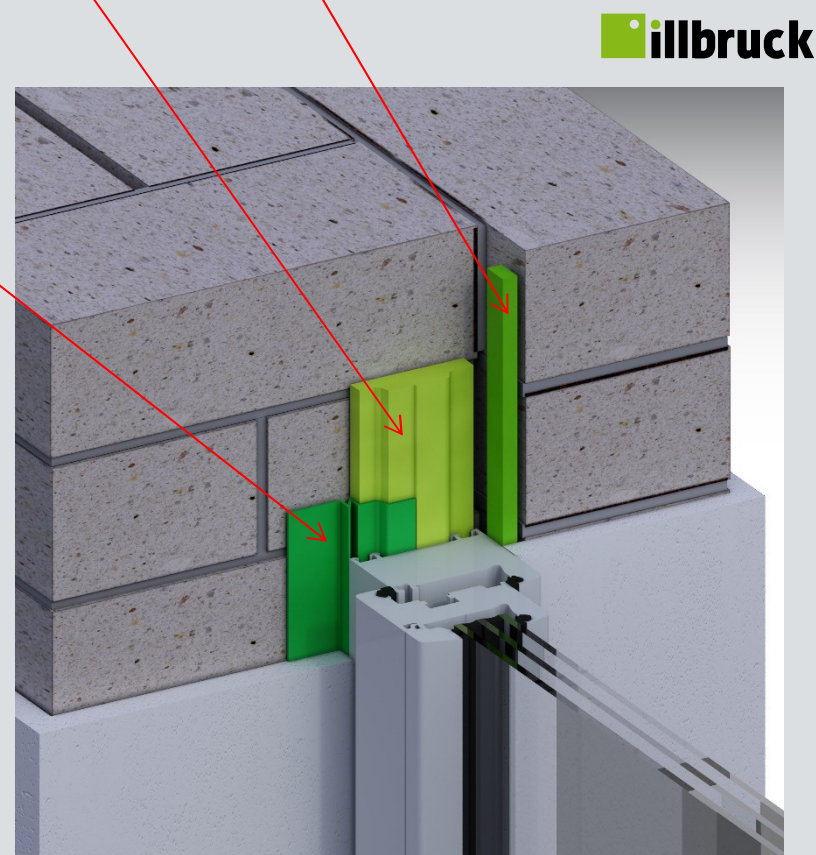

Illmod 600

PU pjena FM310

Twinaktiv