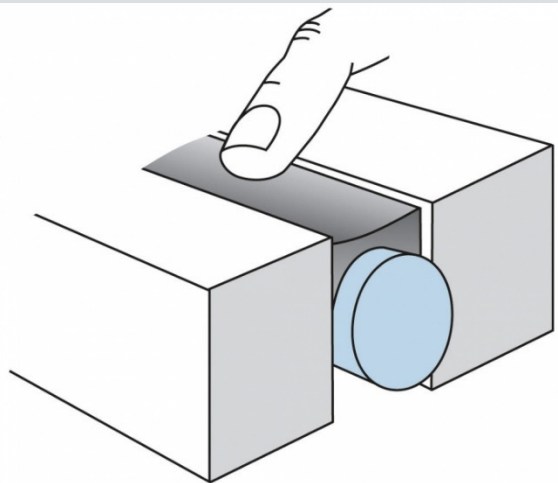

PUNILAC FUGE PR102