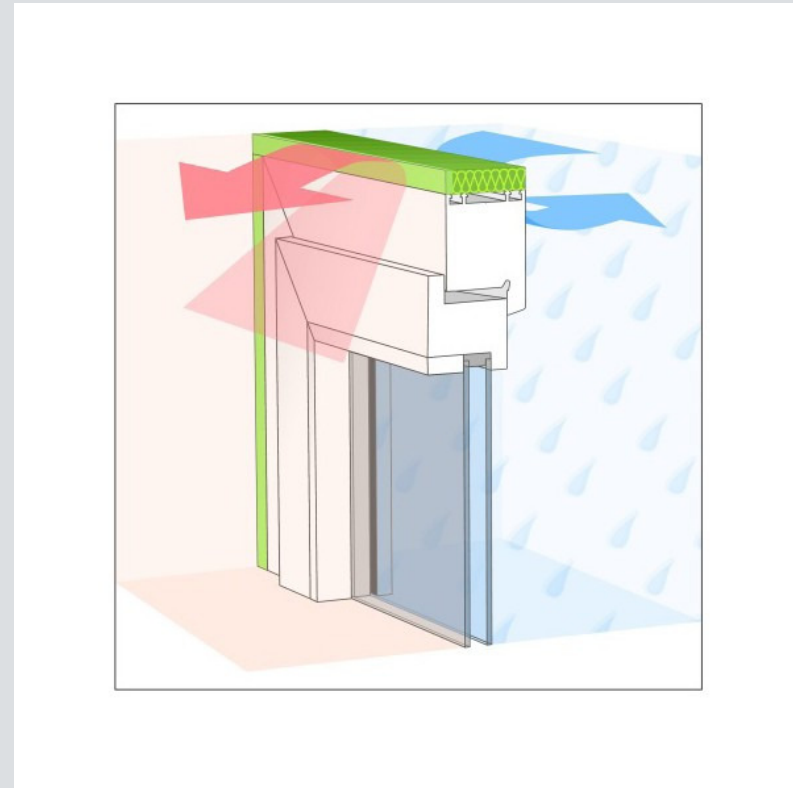

TRIOPLEX+ montaza

TRIOPLEX+

ALL WEATHER folija ME110

- All weather je specijalna folija koja služi za:
- vodonepropusno, zrakonepropusno i vjetronepropusno lijepljenje u građevini
 - izrazite čvrstoće
 - lako se obrađuje
 - lako prijanja na sve materijale
 - upotrebljiva za sve vrste izolacija
 - bolje prijanja u primer ME902