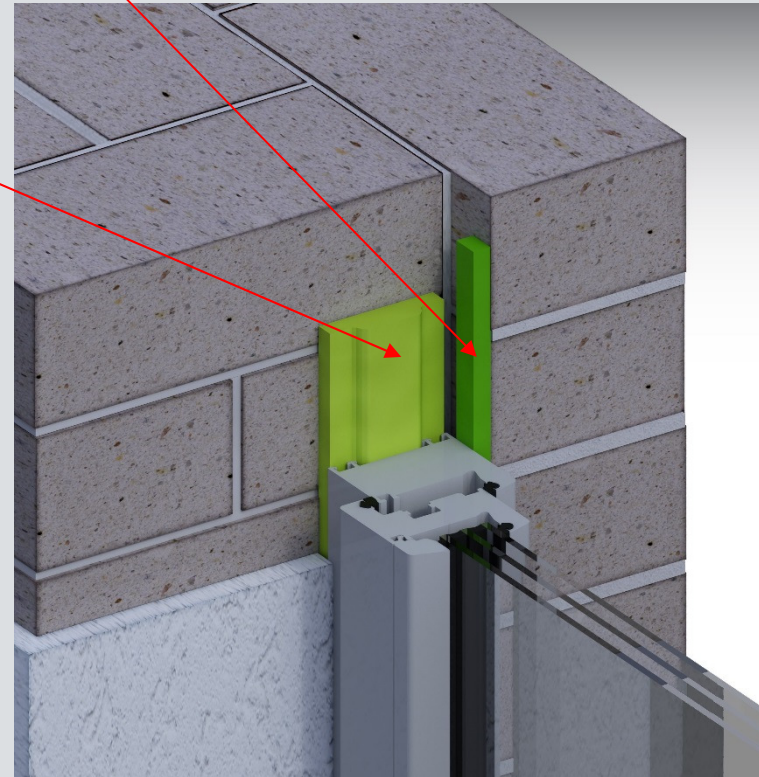

Ugradnja illmod 600 i TRIOPLEX-a

Trioplex TP650
Trioplex+ TP652

illbruck