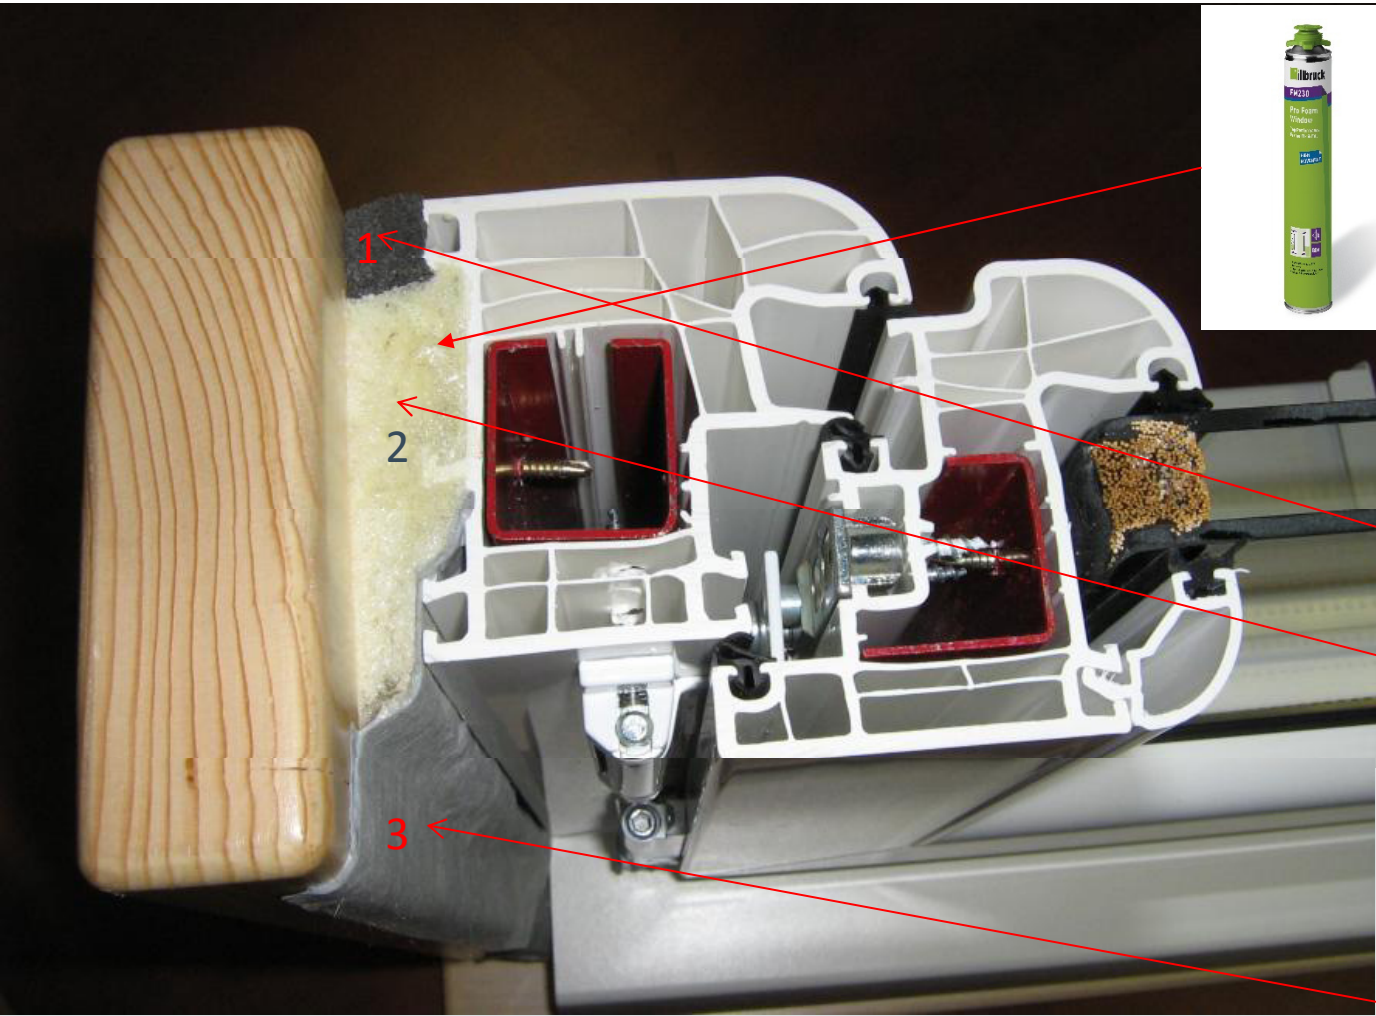

Primjeri RAL montaze