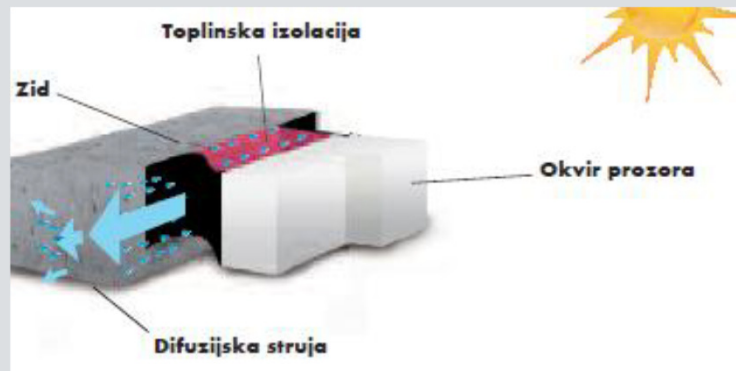

Illmod 600

PU pjena FM310

Twinaktiv

TWIN AKTIV folija

Jedna folija za sve

illbruck

Prednosti TWINAKTIV folije za brtvljenje

- TwinAktiv traka za brtvljenje prozora, s posebnom membranom koja se brzo susi.
- Za unutarnje i vanjsko brtvljenje prozora!
- Varijabilna S_d vrijednost membrane osigurava posebno brzo susenje fuge.
- Jedan proizvod za van i unutra zbog varijabilne primjene

Prednosti:

- Smanjuje opasnost od nastanka šteta na građevini, zbog **VLAGE ILI PLIJESNI**
- Povećava učinkovitost toplinske izolacije

Svojstva TWIN AKTIV-a ME500,ME501,ME503

1. Unutra je hladnije nego vani(Ljeto)