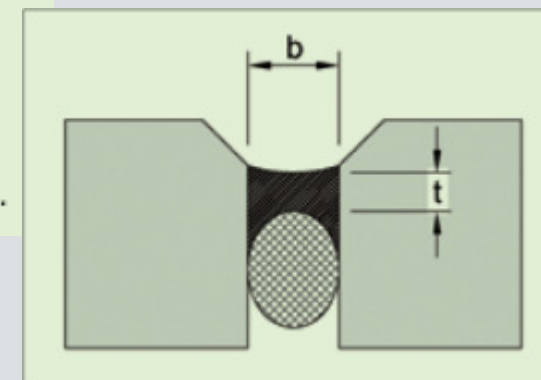

Prikaz potrosnje brtvila i silikona

Tabela potrošnje

Širina fuge in mm	Dubina fuge in mm	Veličina svežnja u ml			Potrošnja/m u ml. x m.lin.
		310	400	600	
5	5	12,4	16,0	24,0	25
6	6	8,6	11,1	16,7	36
8	8	4,8	6,3	9,4	64
10	8	3,9	5,0	7,5	80
12	8	3,2	4,2	6,3	96
15	8	2,6	3,3	5,0	120
20	10	1,6	2,0	3,0	200
25	12	1,0	1,3	2,0	300
30	15	0,7	0,9	1,3	450
35	15	0,6	0,8	1,1	525

Ovo su čisto računске vrijednosti, kod kojih nije uračunat višak materijala.