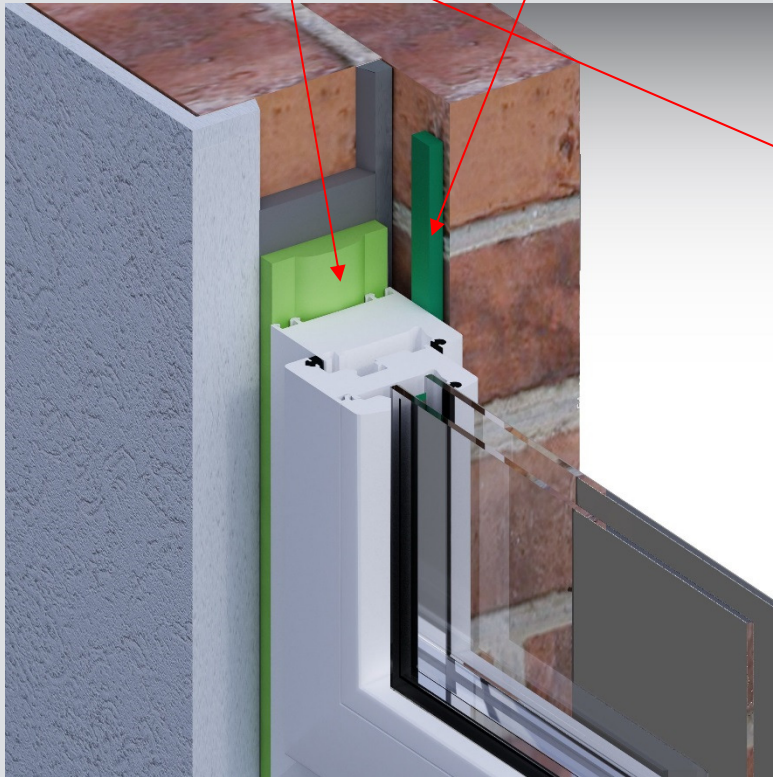

Ugradnja illmod 600 i TRIOPLEX-a

Trioplex TP650
Trioplex+ TP652

illbruck