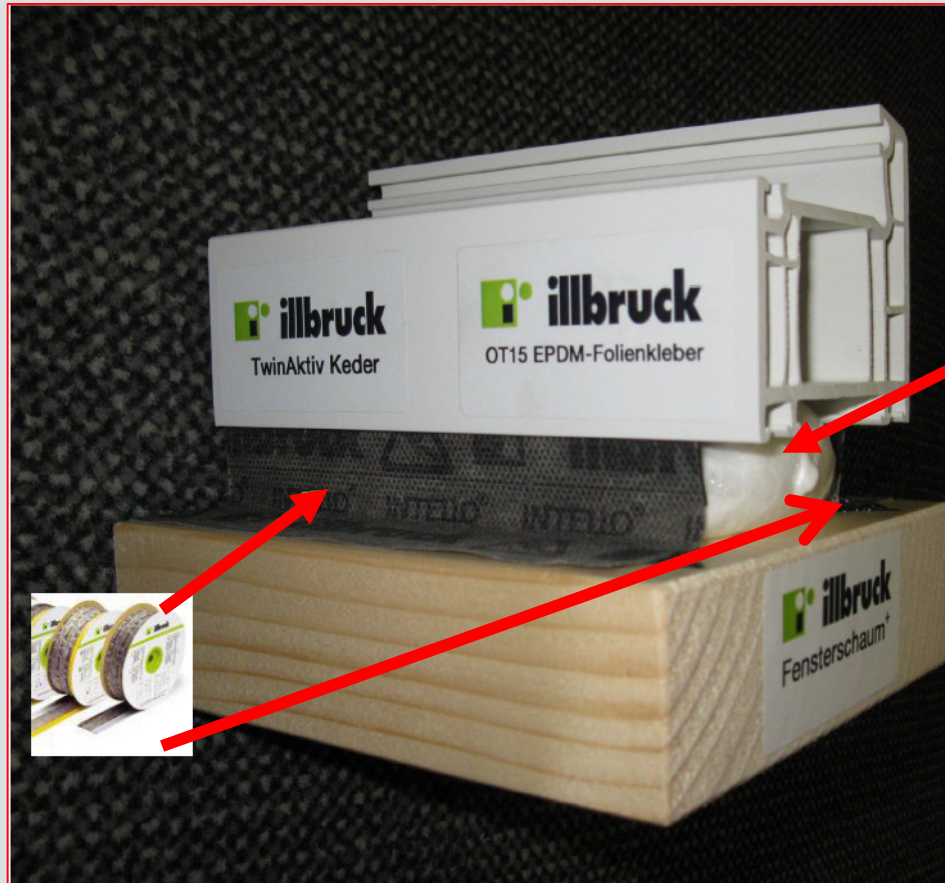

Twinaktiv ME500 PU pjena FM310