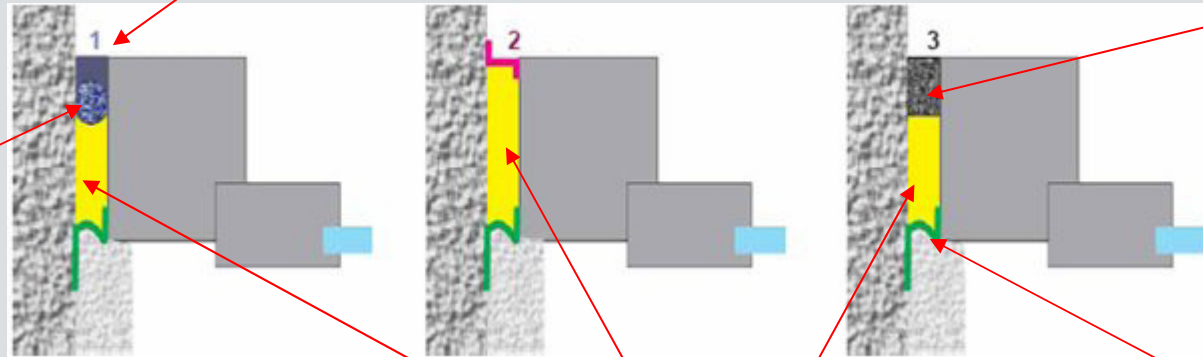

A) Vanjska Strana :

1. HYBRIDY SP525
2. Folija Twin Aktiv
3. illmod 600 ili illac 600
4. Punilac fuge PR 102
5. Pur pjena FM310 ili FM230+

B) Unutarnja Strana

1. illbruck Fenster-Butylband Vlies