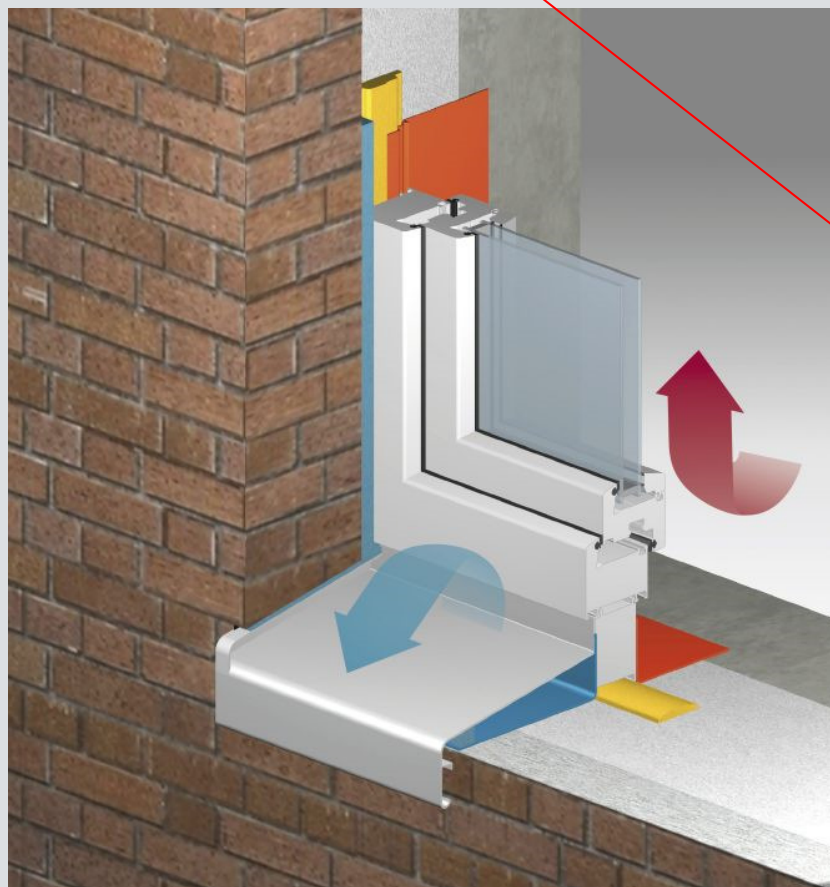

Illmod 600

PU pjena FM310

Twinaktiv