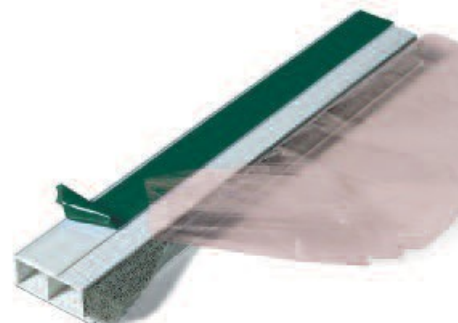

### illbruck TR510 illmod i-RAVNA LETVICA

sastoji se od PVC-letvice i impregnirane PU-trake od meke pjene komprimirane u PP-foliji. Za pozicioniranje na zaslonskom okviru letvica je opremljena samoljepljivošću. Služi za unutarnje brtvljenje prozora.

### illbruck TR520 illmod i-Komorna letvica

sastoji se od PVC-letvice i impregnirane brtvene trake od poliuretanske mekane pjene komprimirane u PP-foliji. Za pozicioniranje na zaslonskom okviru letvica je opremljena samoljepljivošću. Letvica služi za unutarnje brtvljenje prozora.

#### Prednosti proizvoda

- Aktiviranje brtvljenja nakon montaže
- odgovara zahtjevima norme RAL
- moguće brtvljenje osobito uskih fuga (sanacija)
- racionalan, čist, lako preradiv

Br. narudžbe	Izvedba	Širina	Duljina	Karton za isporuku
465 – 3 –		mm	m	Ukupno m
8160	bez samoljepljenja	30	6,00	60,00
8161	bez samoljepljenja	40	6,00	60,00
8162	bez samoljepljenja	60	6,00	60,00
8163	bez samoljepljenja	80	6,00	60,00
8150	sa samoljepljenjem	30	6,00	60,00
8151	sa samoljepljenjem	40	6,00	60,00
8152	sa samoljepljenjem	60	6,00	60,00
8153	sa samoljepljenjem	80	6,00	60,00