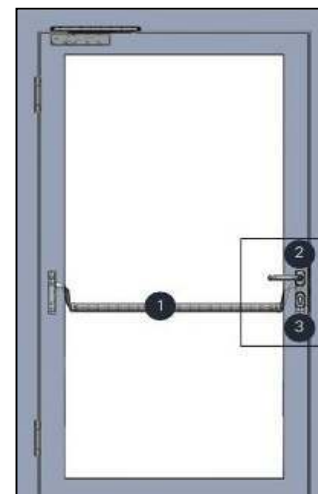

D.B.T. d.o.o. Nova ulica 2, 10290 Zaprešić, tel 01 3349 100, fax 01 3349 107, Mail dbt@dbt.hr

ALUMINIJ JEDNOKRILNA ZA KUGLU

CISA PANIK BRAVA 1/1 TYP A ZA KUGLU	43620.35.0	574,25
CISA PANIK GRT 1/1 SIVA FR	596071009700FR	371,71
CISA PANIK POLUGA 1500mm SIVA	07007.15.0.97	98,79
PANIK TRN 50/70 MM 9X9	901140.43	51,38

ALUMINIJ JEDNOKRILNA ZA KVAKU

CISA PANIK BRAVA 1/1 TYP B	43630.35.0	574,25
CISA PANIK GRT 1/1 SIVA FR	596071009700FR	371,71
CISA PANIK POLUGA 1500mm SIVA	07007.15.0.97	98,79
PANIK TRN 50/70 MM 9X9	901140.43	51,38

ALUMINIJ DVOKRILNA ZA KUGLU

CISA PANIK BRAVA 2/2 TYP A ZA KUGLU	43650.35.0	443,33
CISA PANIK BRAVA ZA DRUGO KRILO	43690.30.0	476,92
CISA PANIK GRT 1/1 SIVA FR	596071009700FR	371,71
CISA PANIK POLUGA 1500mm SIVA	07007.15.0.97	98,79
CISA PANIK VERT. ŠIPKE M8 1100mm ZA BRAVU 43690	07088.03.0	90,08
CISA PANIK AUTOM. ZASUN ZA ŠIPKE	07089.50.0	101,87
PANIK TRN 50/70 MM 9X9	901140.43	51,38

ALUMINIJ DVOKRILNA ZA KVAKU

CISA PANIK BRAVA 2/2 TYP B ZA KVAKU	43660.35.0	560,19
CISA PANIK BRAVA ZA DRUGO KRILO	43690.30.0	476,92
CISA PANIK GRT 1/1 SIVA FR	596071009700FR	371,71
CISA PANIK POLUGA 1500mm SIVA	07007.15.0.97	98,79
CISA PANIK VERT. ŠIPKE M8 1100mm ZA BRAVU 43690	07088.03.0	90,08
CISA PANIK AUTOM. ZASUN ZA ŠIPKE	07089.50.0	101,87
PANIK TRN 50/70 MM 9X9	901140.43	51,38