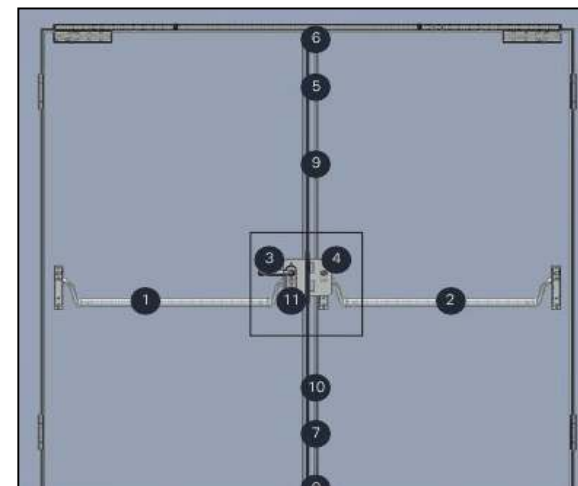

D.B.T. d.o.o. Nova ulica 2, 10290 Zaprešić, tel 01 3349 100, fax 01 3349 107, Mail dbt@dbt.hr

NAZIV **ŠIFRA** **CIJENA**

PUNA JEDNOKRILNA ZA KUGLU

CISA PANIK BRAVA 1/1 TYP A ZA KUGLU	43120.65.0	185,26
CISA PANIK GRT 1/1 CRNA FR	596071000000FR	371,71
CISA PANIK POLUGA 1500mm CRVENA	07007.15.0	72,14
CISA PANIK PRIHVATNIK BRAVE	07073.21.0	21,95
PANIK TRN 50/70 MM 9X9	901140.43	51,38

PUNA JEDNOKRILNA ZA KVAKU

CISA PANIK BRAVA 1/1 TYP B ZA KVAKU	43130.65.0	192,76
CISA PANIK GRT 1/1 CRNA FR	596071000000FR	371,71
CISA PANIK POLUGA 1500mm CRVENA	07007.15.0	72,14
CISA PANIK PRIHVATNIK BRAVE	07073.21.0	21,95
PANIK TRN 50/70 MM 9X9	901140.43	51,38

PUNA DVOKRILNA ZA KUGLU

CISA PANIK BRAVA 2/2 TYP A ZA KUGLU	43110.65.0	148,84
CISA PANIK BRAVA ZA DRUGO KRILO	43190.65.0	221,27
CISA PANIK GRT 1/1 CRNA FR	596071000000FR	371,71
CISA PANIK POLUGA 1500mm CRVENA	07007.15.0	72,14
CISA PANIK VERT. ŠIPKE M8 1100mm ZA BRAVU 43690	07088.03.0	90,08
CISA PANIK AUTOM. ZASUN ZA ŠIPKE	07089.50.0	101,87
PANIK TRN 50/70 MM 9X9	901140.43	51,38

PUNA DVOKRILNA ZA KVAKU

CISA PANIK BRAVA 2/2 TYP B ZA KVAKU	43110.65.0	148,84
CISA PANIK BRAVA ZA DRUGO KRILO	43190.65.0	221,27
CISA PANIK GRT 1/1 CRNA FR	596071000000FR	371,71
CISA PANIK POLUGA 1500mm CRVENA	07007.15.0	72,14
CISA PANIK VERT. ŠIPKE M8 1100mm ZA BRAVU 43690	07088.03.0	90,08
CISA PANIK AUTOM. ZASUN ZA ŠIPKE	07089.50.0	101,87
PANIK TRN 50/70 MM 9X9	901140.43	51,38