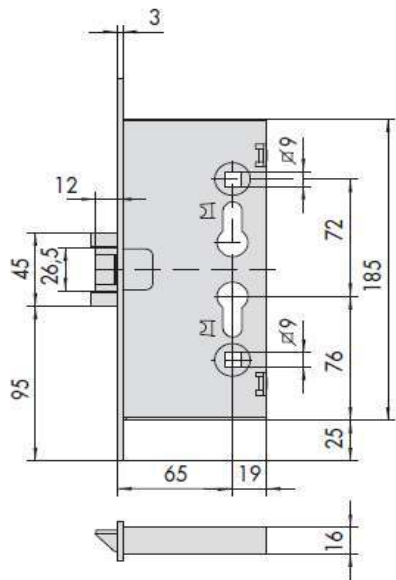

43120.65, 43130.65