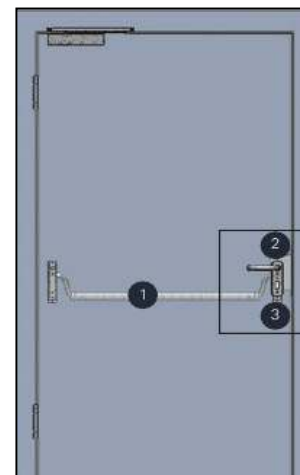

D.B.T. d.o.o. Nova ulica 2, 10290 Zaprešić, tel 01 3349 100, fax 01 3349 107, Mail dbt@dbt.hr

NAZIV **ŠIFRA** **CIJENA**

PUNA JEDNOKRILNA ZA KUGLU

CISA PANIK BRAVA 1/1 TYP A ZA KUGLU	43120.65.0	185,26
CISA PANIK GRT 1/1 CRNA FR	596071000000FR	371,71
CISA PANIK POLUGA 1500mm CRVENA	07007.15.0	72,14
CISA PANIK PRIHVATNIK BRAVE	07073.21.0	21,95
PANIK TRN 50/70 MM 9X9	901140.43	51,38

PUNA JEDNOKRILNA ZA KVAKU

CISA PANIK BRAVA 1/1 TYP B ZA KVAKU	43130.65.0	192,76
CISA PANIK GRT 1/1 CRNA FR	596071000000FR	371,71
CISA PANIK POLUGA 1500mm CRVENA	07007.15.0	72,14
CISA PANIK PRIHVATNIK BRAVE	07073.21.0	21,95
PANIK TRN 50/70 MM 9X9	901140.43	51,38

PUNA DVOKRILNA ZA KUGLU

CISA PANIK BRAVA 2/2 TYP A ZA KUGLU	43110.65.0	148,84
CISA PANIK BRAVA ZA DRUGO KRILO	43190.65.0	221,27
CISA PANIK GRT 1/1 CRNA FR	596071000000FR	371,71
CISA PANIK POLUGA 1500mm CRVENA	07007.15.0	72,14
CISA PANIK VERT. ŠIPKE M8 1100mm ZA BRAVU 43690	07088.03.0	90,08
CISA PANIK AUTOM. ZASUN ZA ŠIPKE	07089.50.0	101,87
PANIK TRN 50/70 MM 9X9	901140.43	51,38

PUNA DVOKRILNA ZA KVAKU

CISA PANIK BRAVA 2/2 TYP B ZA KVAKU	43110.65.0	148,84
CISA PANIK BRAVA ZA DRUGO KRILO	43190.65.0	221,27
CISA PANIK GRT 1/1 CRNA FR	596071000000FR	371,71
CISA PANIK POLUGA 1500mm CRVENA	07007.15.0	72,14
CISA PANIK VERT. ŠIPKE M8 1100mm ZA BRAVU 43690	07088.03.0	90,08
CISA PANIK AUTOM. ZASUN ZA ŠIPKE	07089.50.0	101,87
PANIK TRN 50/70 MM 9X9	901140.43	51,38