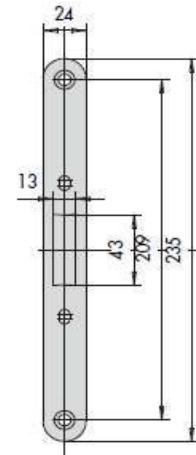

ALUMINIJ DVOKRILNA ZA KVAKU

CISA PANIK BRAVA 2/2 TYP B ZA KVAKU	43660.35.0	560,19
CISA PANIK BRAVA ZA DRUGO KRILO	43690.30.0	476,92
CISA PANIK GRT 1/1 SIVA FR	596071009700FR	371,71
CISA PANIK POLUGA 1500mm SIVA	07007.15.0.97	98,79
CISA PANIK VERT. ŠIPKE M8 1100mm ZA BRAVU 43690	07088.03.0	90,08
CISA PANIK AUTOM. ZASUN ZA ŠIPKE	07089.50.0	101,87
PANIK TRN 50/70 MM 9X9	901140.43	51,38

2x
2x

2x
2x

43120.65, 43130.65

43110.65

59607

43190.65

7073.21

7089.50