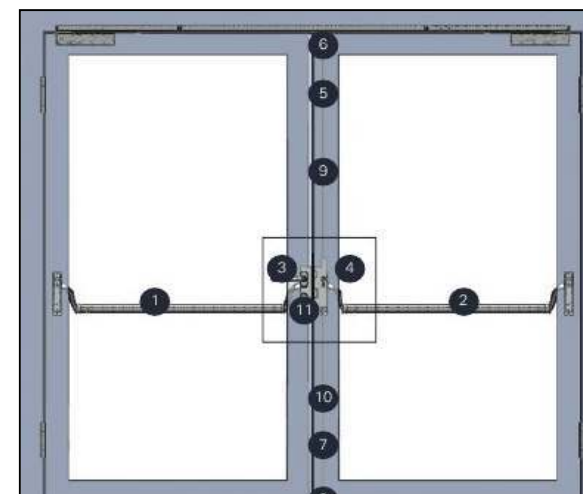

D.B.T. d.o.o. Nova ulica 2, 10290 Zaprešić, tel 01 3349 100, fax 01 3349 107, Mail dbt@dbt.hr

ALUMINIJ JEDNOKRILNA ZA KUGLU

CISA PANIK BRAVA 1/1 TYP A ZA KUGLU	43620.35.0	574,25
CISA PANIK GRT 1/1 SIVA FR	596071009700FR	371,71
CISA PANIK POLUGA 1500mm SIVA	07007.15.0.97	98,79
PANIK TRN 50/70 MM 9X9	901140.43	51,38

ALUMINIJ JEDNOKRILNA ZA KVAKU

CISA PANIK BRAVA 1/1 TYP B	43630.35.0	574,25
CISA PANIK GRT 1/1 SIVA FR	596071009700FR	371,71
CISA PANIK POLUGA 1500mm SIVA	07007.15.0.97	98,79
PANIK TRN 50/70 MM 9X9	901140.43	51,38

ALUMINIJ DVOKRILNA ZA KUGLU

CISA PANIK BRAVA 2/2 TYP A ZA KUGLU	43650.35.0	443,33
CISA PANIK BRAVA ZA DRUGO KRILO	43690.30.0	476,92
CISA PANIK GRT 1/1 SIVA FR	596071009700FR	371,71
CISA PANIK POLUGA 1500mm SIVA	07007.15.0.97	98,79
CISA PANIK VERT. ŠIPKE M8 1100mm ZA BRAVU 43690	07088.03.0	90,08
CISA PANIK AUTOM. ZASUN ZA ŠIPKE	07089.50.0	101,87
PANIK TRN 50/70 MM 9X9	901140.43	51,38

ALUMINIJ DVOKRILNA ZA KVAKU

CISA PANIK BRAVA 2/2 TYP B ZA KVAKU	43660.35.0	560,19
CISA PANIK BRAVA ZA DRUGO KRILO	43690.30.0	476,92
CISA PANIK GRT 1/1 SIVA FR	596071009700FR	371,71
CISA PANIK POLUGA 1500mm SIVA	07007.15.0.97	98,79
CISA PANIK VERT. ŠIPKE M8 1100mm ZA BRAVU 43690	07088.03.0	90,08
CISA PANIK AUTOM. ZASUN ZA ŠIPKE	07089.50.0	101,87
PANIK TRN 50/70 MM 9X9	901140.43	51,38

2x
2x

2x
2x