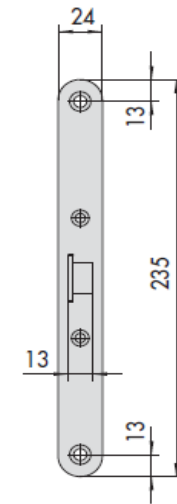

ALUMINIJ DVOKRILNA ZA KVAKU

CISA PANIK BRAVA 2/2 TYP B ZA KVAKU	43660.35.0	560,19
CISA PANIK BRAVA ZA DRUGO KRILO	43690.30.0	476,92
CISA PANIK GRT 1/1 SIVA FR	596071009700FR	371,71
CISA PANIK POLUGA 1500mm SIVA	07007.15.0.97	98,79
CISA PANIK VERT. ŠIPKE M8 1100mm ZA BRAVU 43690	07088.03.0	90,08
CISA PANIK AUTOM. ZASUN ZA ŠIPKE	07089.50.0	101,87
PANIK TRN 50/70 MM 9X9	901140.43	51,38

2x
2x

2x
2x

43120.65, 43130.65

43110.65

59607

43190.65

7073.21

7089.50