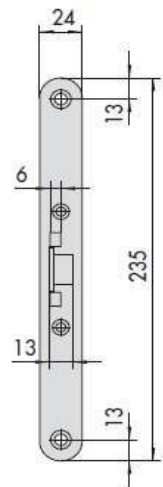

ALUMINIJ DVOKRILNA ZA KVAKU

CISA PANIK BRAVA 2/2 TYP B ZA KVAKU	43660.35.0	560,19
CISA PANIK BRAVA ZA DRUGO KRILO	43690.30.0	476,92
CISA PANIK GRT 1/1 SIVA FR	596071009700FR	371,71
CISA PANIK POLUGA 1500mm SIVA	07007.15.0.97	98,79
CISA PANIK VERT. ŠIPKE M8 1100mm ZA BRAVU 43690	07088.03.0	90,08
CISA PANIK AUTOM. ZASUN ZA ŠIPKE	07089.50.0	101,87
PANIK TRN 50/70 MM 9X9	901140.43	51,38

2x
2x

2x
2x

43120.65, 43130.65

43110.65

59607

43190.65

7073.21

7089.50