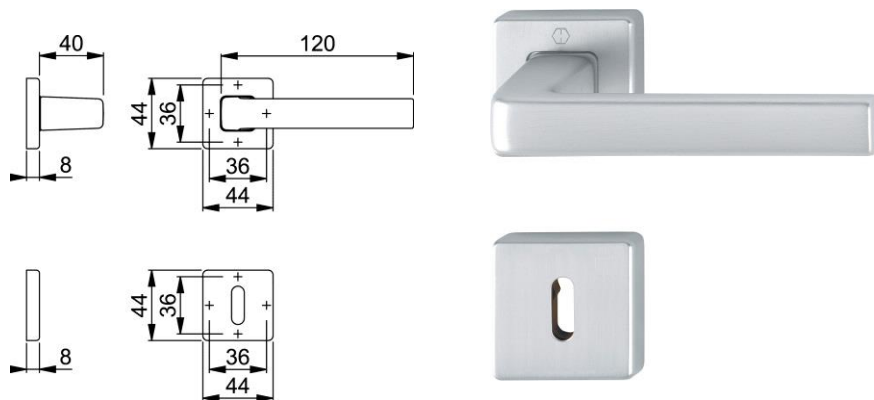

New York / Novi model Dublin

Seriya New York / Model 1810/42K/42KS

Opis			Verzija	F1	F4	F9
				Artikel br. /	Artikel br. /	Artikel br. /
Garnitura	35-45	8		3292061	3292109	3292096
Garnitura	55-65	8		3429275	3429291	3429283
Garnitura	40-47	8 5-8		3429401	3429427	3429419

Seriya New York / Model 1810/273P

Opis			Verzija	F1	F4	F9
				Artikel br. /	Artikel br. /	Artikel br. /
Garnitura	35-45	8		3276715	3277339	3387319
Garnitura	55-65	8		3387327	3387335	3387386
Garnitura	37-42	8 5-8		3387415	3387423	3387458

Seriya Dublin / Model 1124/24K/24KS

Opis			Verzija	ALU-MAT
				Artikel1 br. /
Garnitura	37-78	8		3665577
Garnitura	37-78	8		3665585
Garnitura	40-46	8 5-8		3665593