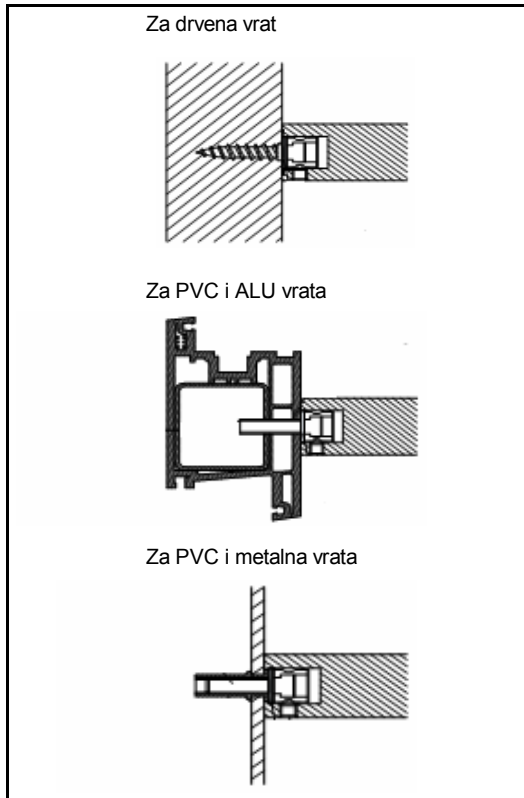

H

Šifra	Naziv	Cijena
B.ES301.9.500	Rukohvat FI30 45° L-500	220,10 kn
B.ES301.1.500	Rukohvat FI30 ravni L-500	220,10 kn
B.ES301.9.1000	Rukohvat FI30 45° L-1000	333,94 kn
B.ES301.1.1000	Rukohvat FI30 ravni L-1000	333,94 kn

Cijene ne sadrže PDV !

Šifra	Naziv	Cijena
B.8182.3	Pribor 1/1 za drvo,pvc,alu 45° -SET	39,20 kn
B.81.82	Pribor 1/1 za drvo,pvc,alu-ravni - SET	39,20 kn
B.260.12.8	Pribor 1/1 za staklo 10 mm - KOM	41,37 kn

Set pribora za staklo je za jednu pričvrtnu točku / rukohvatu !

Pribor rukohvata

Set pribora rukohvata B8182.3 i B.81.82sadrži sve tri vrste elemenata