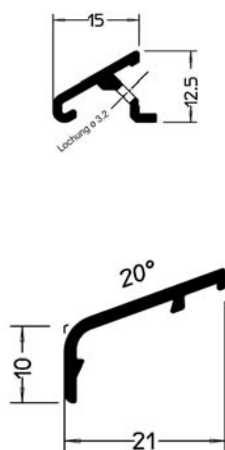

OKAPNICE

GUTMANN

PROFIL ZA KRILU FP 8849

šifra	opis proizvoda	artikl
154237	FP 8849 EV1	EAN734673
154238	FP 8849 G214	EAN734680
154367	FP 8849 G216	EAN526902
154239	FP 8849 RAL9016	EAN734703
154285	FP NOSAČ PROFILA KRILA 16/20	EAN058298
154283	FP KAPICA 8849 L EPDM BIJELA	EAN556343
154284	FP KAPICA 8849 D EPDM BIJELA	EAN556367
154281	FP KAPICA 8849 L EPDM SMEĐA	EAN556428
154282	FP KAPICA 8849 D EPDM SMEĐA	EAN556442
154279	FP KAPICA 8849 L EPDM EV1	EAN556381
154280	FP KAPICA 8849 D EPDM EV1	EAN556404