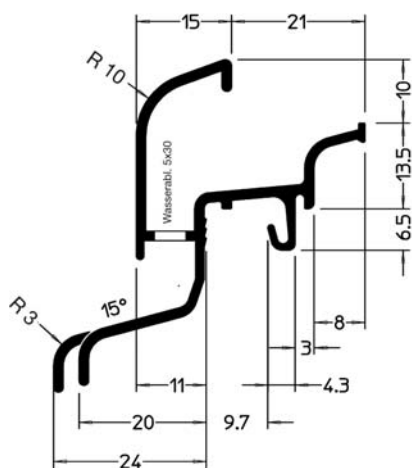

OKAPNICE

GUTMANN

WERRA

25 MM		
šifra	opis proizvoda	artikl
154311	WERRA 22/28 G216	EAN048886
154325	KAPICA 155/28 D EPDM SMEDA	EAN061496
154324	KAPICA 155/28 L EPDM SMEDA	EAN061489

OKAPNICE

GUTMANN

ISAR

25 MM		
šifra	opis proizvoda	artikl
154231	GUTMANN RSS ISAR 25/20F G214	EAN054139
154232	GUTMANN RSS ISAR 25/20F RAL9016	EAN054177
154235	KAPICA 255/20 D EPDM SMEĐA	EAN062349
154236	KAPICA 255/20 L EPDM SMEĐA	EAN062356
154234	KAPICA 255/20 D EPDM EV1	EAN062332
154233	KAPICA 255/20 L EPDM EV1	EAN062325