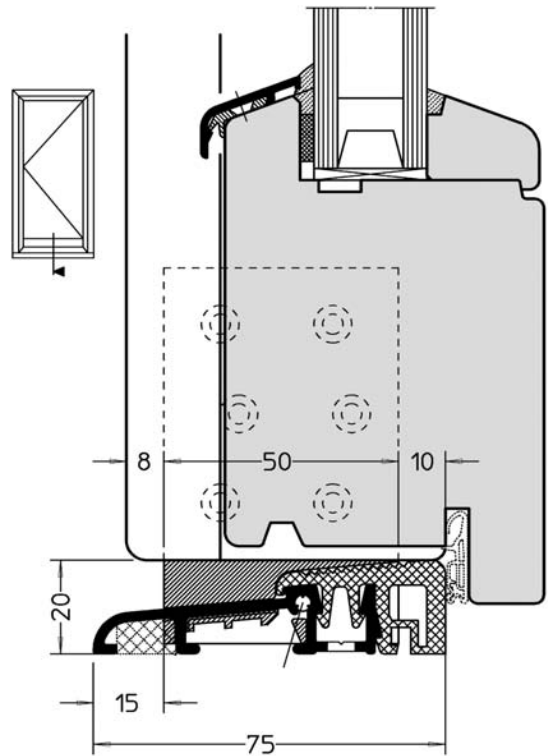

PROFILI ZA PRAGOVE

GUTMANN

PROFIL ZA PRAGOVE BS

šifra	opis proizvoda	artikl
154370	BS DRŽAČ ŠTOKA WESER-TT D	EAN715788
154369	BS DRŽAČ ŠTOKA WESER-TT L	EAN715764
154433	BRTVA TD50 (GUMIRANA) CRNA	EAN716112