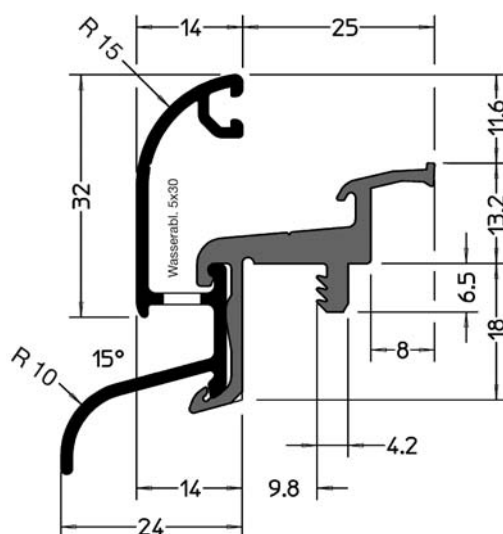

OKAPNICE

GUTMANN

DRAU, VILS

OKAPNICE

GUTMANN

DRAU

25 MM		
šifra	opis proizvoda	artikl
154508	DRAU 25/24 F-TI G214	EAN703228
154385	KAPICA 256/24 D EPDM BIJELA	EAN702320
154384	KAPICA 256/24 L EPDM BIJELA	EAN702306
154510	KAPICA 256/24 D EPDM SMEĐA	EAN702498
154509	KAPICA 256/24 L EPDM SMEĐA	EAN702399