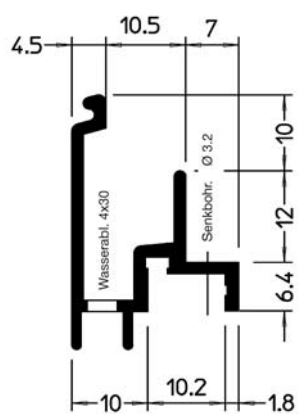

OKAPNICE

GUTMANN

KOCHER 10/10.12

12 MM		
šifra	opis proizvoda	artikl
154364	KOCHER 10/10.12 BIJELA	EAN078425
154363	KOCHER 10/10.12 G214	EAN078388
154362	KAPICA 115/11 D BIJELA	EAN061311
154361	KAPICA 115/11 L BIJELA	EAN061304
154360	KAPICA 115/11 D SMEĐA	EAN061359
154359	KAPICA 115/11 L SMEĐA	EAN061342