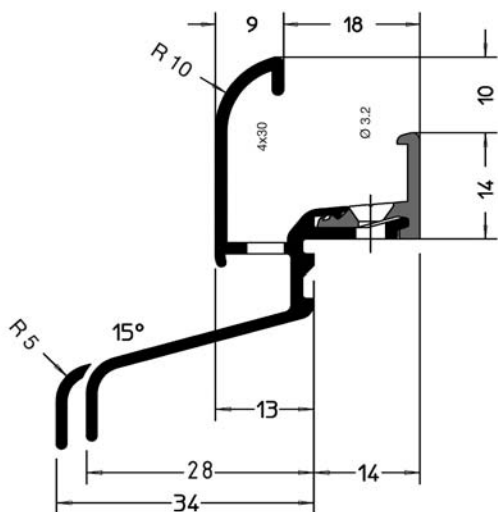

OKAPNICE

GUTMANN

WERRA

25 MM		
šifra	opis proizvoda	artikl
154311	WERRA 22/28 G216	EAN048886
154325	KAPICA 155/28 D EPDM SMEDA	EAN061496
154324	KAPICA 155/28 L EPDM SMEDA	EAN061489

OKAPNICE

GUTMANN

ISAR

25 MM		
šifra	opis proizvoda	artikl
154231	GUTMANN RSS ISAR 25/20F G214	EAN054139
154232	GUTMANN RSS ISAR 25/20F RAL9016	EAN054177
154235	KAPICA 255/20 D EPDM SMEĐA	EAN062349
154236	KAPICA 255/20 L EPDM SMEĐA	EAN062356
154234	KAPICA 255/20 D EPDM EV1	EAN062332
154233	KAPICA 255/20 L EPDM EV1	EAN062325