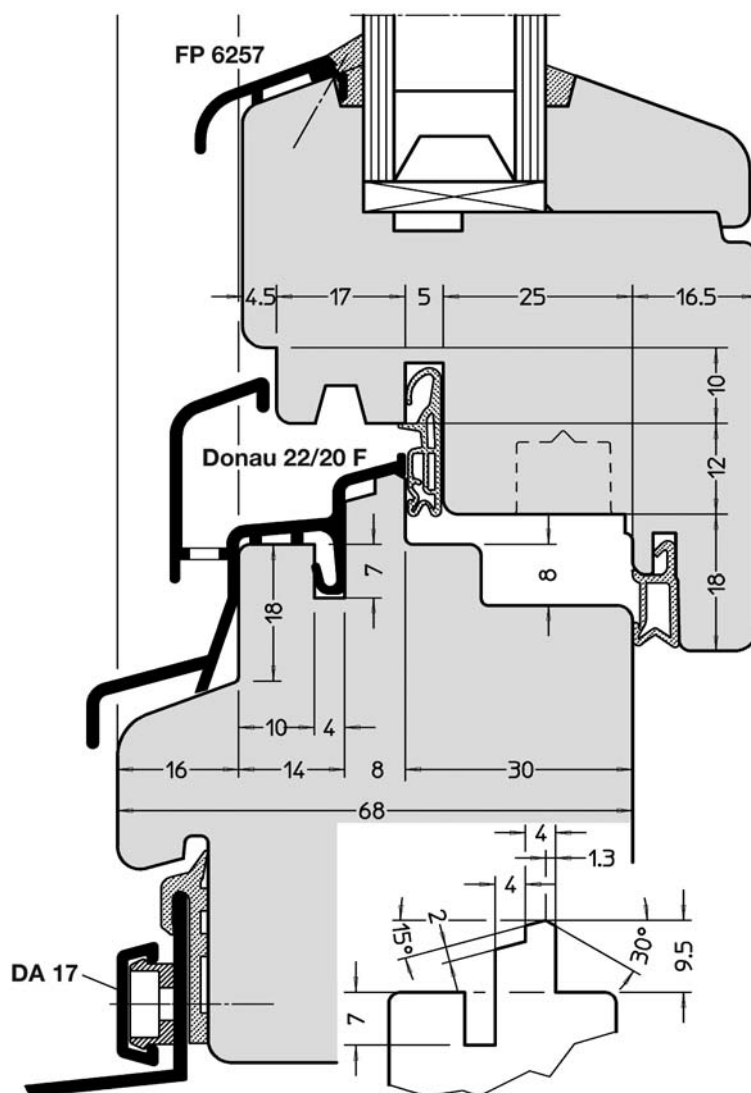

OKAPNICE

GUTMANN

DONAU

UZORCI BOJA	
EV1	ELOKSIRANI ALUMINIJ
G214	SVIJETLO SMEĐA
RAL 9016	BIJELA
G216	TAMNO SMEĐA