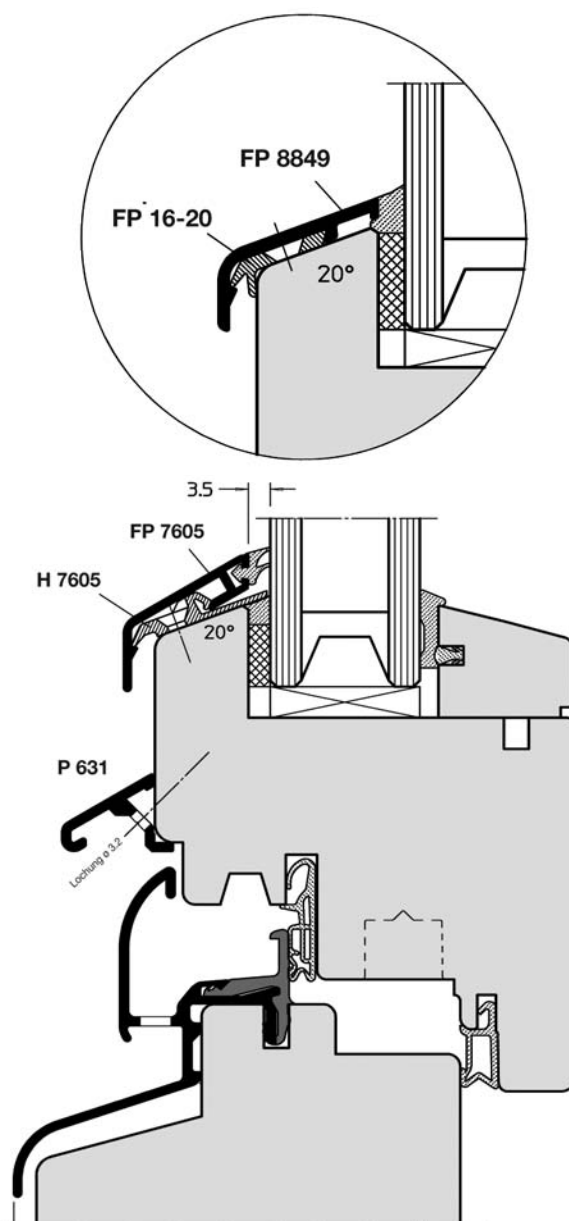

šifra	opis proizvoda	artikl
154237	FP 8849 EV1	EAN734673
154238	FP 8849 G214	EAN734680
154367	FP 8849 G216	EAN526902
154239	FP 8849 RAL9016	EAN734703
154285	FP NOSAČ PROFILA KRILA 16/20	EAN058298
154283	FP KAPICA 8849 L EPDM BIJELA	EAN556343
154284	FP KAPICA 8849 D EPDM BIJELA	EAN556367
154281	FP KAPICA 8849 L EPDM SMEĐA	EAN556428
154282	FP KAPICA 8849 D EPDM SMEĐA	EAN556442
154279	FP KAPICA 8849 L EPDM EV1	EAN556381
154280	FP KAPICA 8849 D EPDM EV1	EAN556404