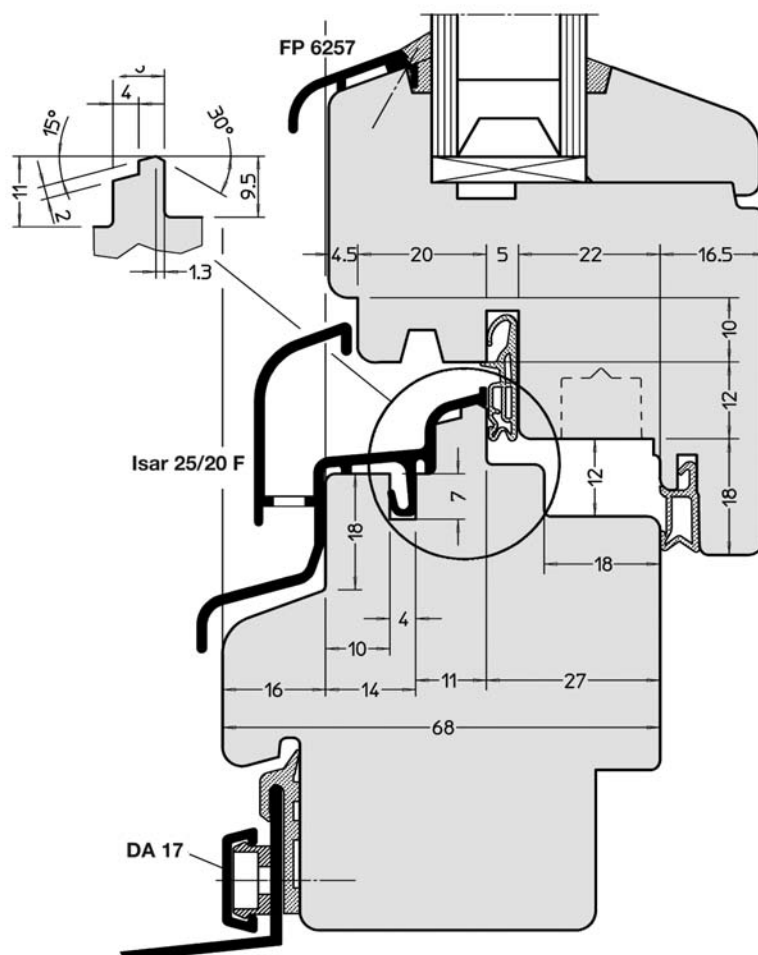

OKAPNICE

GUTMANN

WERRA

25 MM		
šifra	opis proizvoda	artikl
154311	WERRA 22/28 G216	EAN048886
154325	KAPICA 155/28 D EPDM SMEDA	EAN061496
154324	KAPICA 155/28 L EPDM SMEDA	EAN061489

OKAPNICE

GUTMANN

ISAR

25 MM		
šifra	opis proizvoda	artikl
154231	GUTMANN RSS ISAR 25/20F G214	EAN054139
154232	GUTMANN RSS ISAR 25/20F RAL9016	EAN054177
154235	KAPICA 255/20 D EPDM SMEĐA	EAN062349
154236	KAPICA 255/20 L EPDM SMEĐA	EAN062356
154234	KAPICA 255/20 D EPDM EV1	EAN062332
154233	KAPICA 255/20 L EPDM EV1	EAN062325