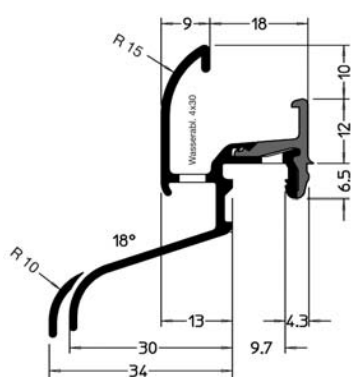

22 MM		
šifra	opis proizvoda	artikl
154205	NECKAR 22/30 TXL EV1	EAN055679
154206	NECKAR 22/30 TXL G214	EAN055693
154208	KAPICA 45/30 X D EPDM EV1	EAN060130
154207	KAPICA 45/30 X L EPDM EV1	EAN060123
154210	KAPICA 45/30 X D EPDM SMEĐA	EAN060284
154209	KAPICA 45/30 X L EPDM SMEĐA	EAN060277