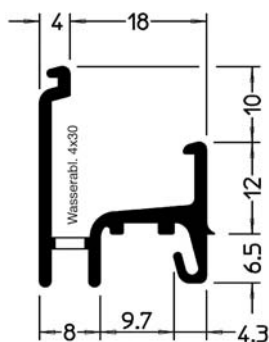

OKAPNICE

GUTMANN

NECKAR 22 F