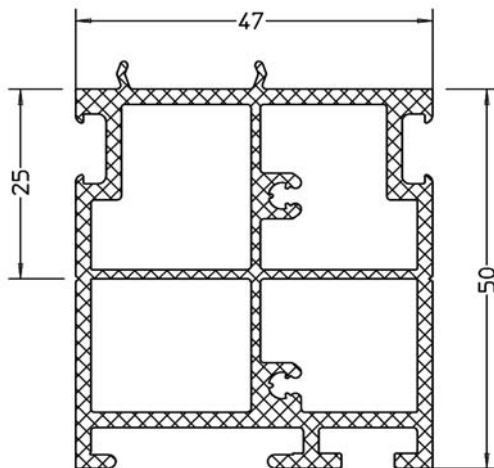

PROFIL I ZA PRAGOVE

GUTMANN

PROFIL ZA PRAGOVE BS

šifra	opis proizvoda	artikl
154400	BS ADAPTER PROFIL P 47-50 K	EAN557494