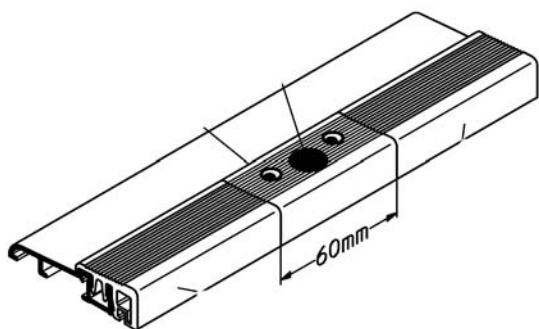

šifra	opis proizvoda	artikl
154370	BS DRŽAČ ŠTOKA WESER-TT D	EAN715788
154369	BS DRŽAČ ŠTOKA WESER-TT L	EAN715764
154433	BRTVA TD50 (GUMIRANA) CRNA	EAN716112

PROFILI ZA PRAGOVE

GUTMANN

PRAGOVI BS

šifra	opis proizvoda	artikl
154403	BS UPADNICA ZASUNA ZA WESSER-TI	EAN840329