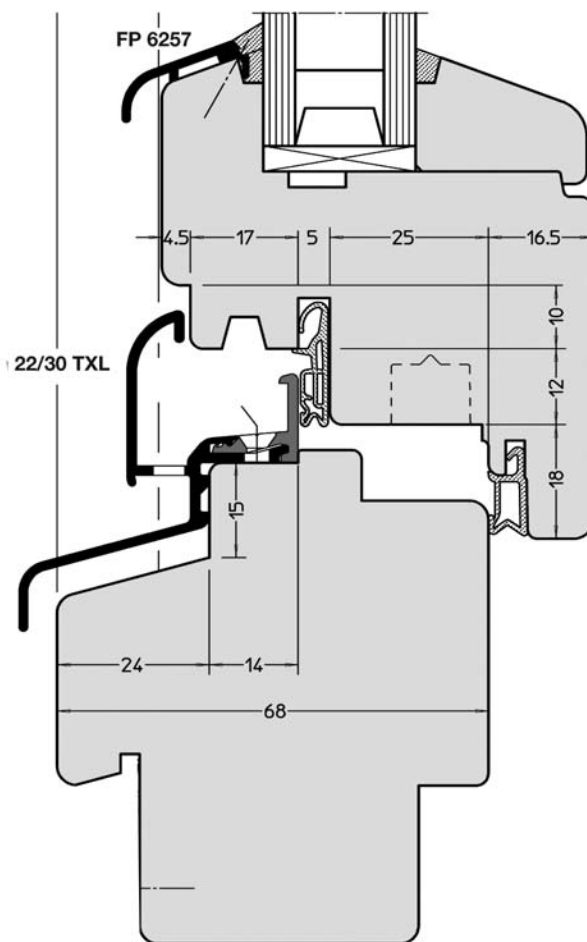

OKAPNICE

GUTMANN

WERRA

25 MM		
šifra	opis proizvoda	artikl
154311	WERRA 22/28 G216	EAN048886
154325	KAPICA 155/28 D EPDM SMEDA	EAN061496
154324	KAPICA 155/28 L EPDM SMEDA	EAN061489