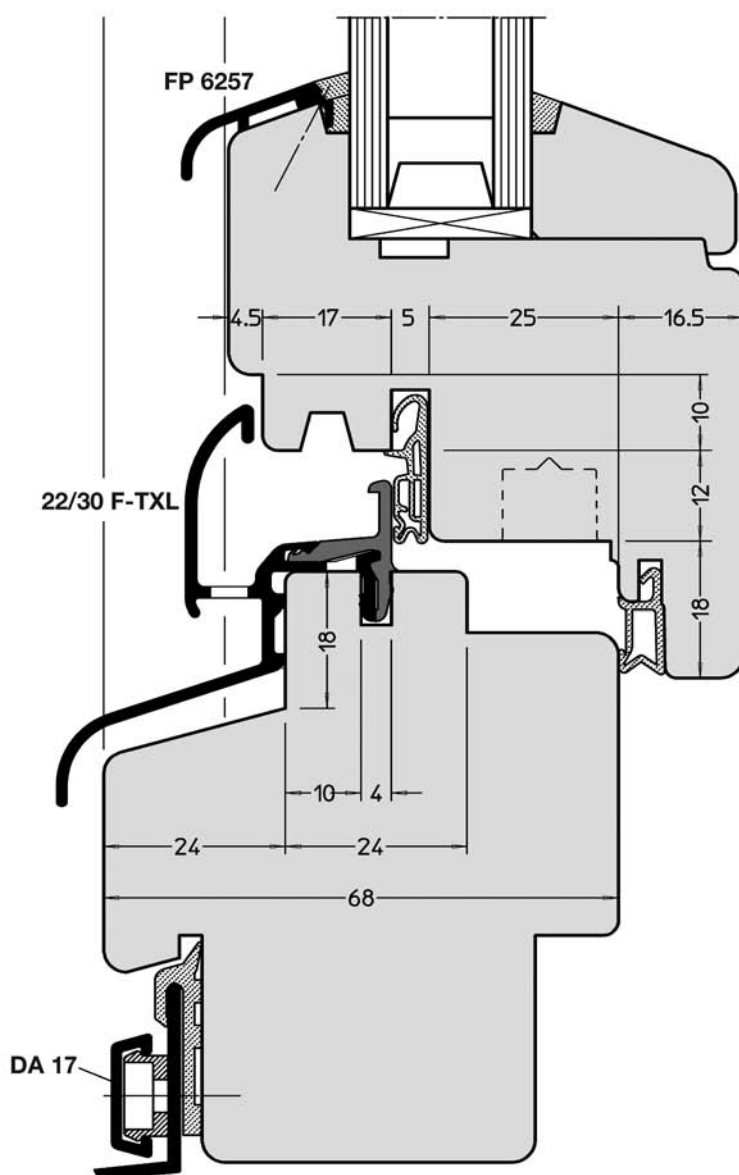

22 MM		
šifra	opis proizvoda	artikl
154205	NECKAR 22/30 TXL EV1	EAN055679
154206	NECKAR 22/30 TXL G214	EAN055693
154208	KAPICA 45/30 X D EPDM EV1	EAN060130
154207	KAPICA 45/30 X L EPDM EV1	EAN060123
154210	KAPICA 45/30 X D EPDM SMEĐA	EAN060284
154209	KAPICA 45/30 X L EPDM SMEĐA	EAN060277