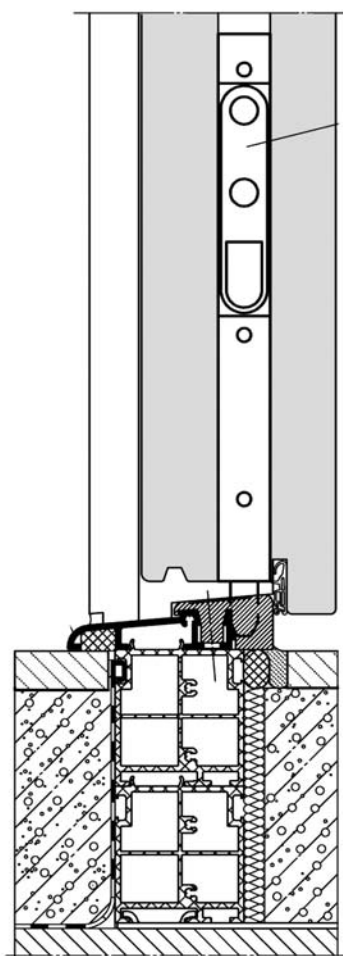

šifra	opis proizvoda	artikl
154400	BS ADAPTER PROFIL P 47-50 K	EAN557494

PROFIL ZA PRAGOVE BS

šifra	opis proizvoda	artikl
154401	BS ANKER ZA PRAG WESER	EAN706984

PROFILI ZA PRAGOVE

GUTMANN

PROFIL ZA PRAGOVE BS

šifra	opis proizvoda	artikl
154370	BS DRŽAČ ŠTOKA WESER-TT D	EAN715788
154369	BS DRŽAČ ŠTOKA WESER-TT L	EAN715764
154433	BRTVA TD50 (GUMIRANA) CRNA	EAN716112

PROFILI ZA PRAGOVE

GUTMANN

PRAGOVI BS

šifra	opis proizvoda	artikl
154403	BS UPADNICA ZASUNA ZA WESSER-TI	EAN840329