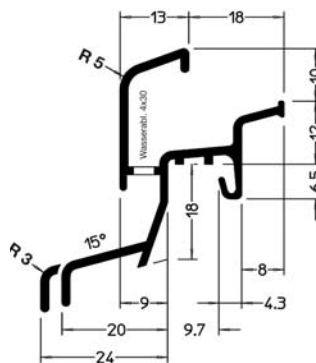

DONAU 22/24 F

22 MM		
šifra	opis proizvoda	artikl
154222	DONAU 22/24F G214	EAN053910
154224	KAPICA 55/24 D EPDM SMEĐA	EAN060772
154223	KAPICA 55/24 L EPDM SMEĐA	EAN060765