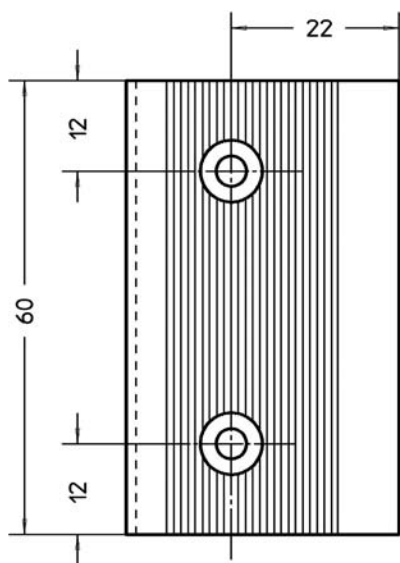

šifra	opis proizvoda	artikl
154370	BS DRŽAČ ŠTOKA WESER-TT D	EAN715788
154369	BS DRŽAČ ŠTOKA WESER-TT L	EAN715764
154433	BRTVA TD50 (GUMIRANA) CRNA	EAN716112

PROFILI ZA PRAGOVE

GUTMANN

PRAGOVI BS

šifra	opis proizvoda	artikl
154403	BS UPADNICA ZASUNA ZA WESSER-TI	EAN840329