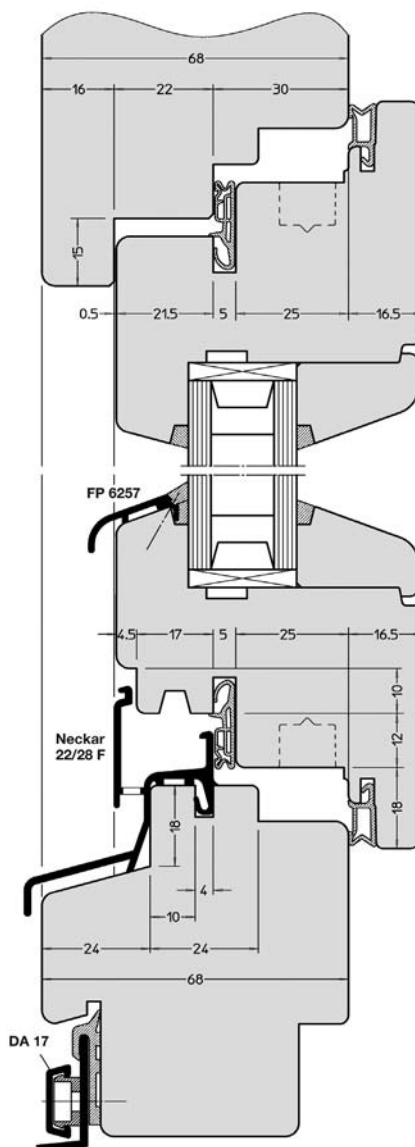

22 MM

šifra	opis proizvoda	artikl
154216	NECKAR 22F BIJELA	EAN041658
154214	NECKAR 22F EV1	EAN041897
154215	NECKAR 22F G214	EAN041610
154297	KAPICA 65/0 D EPDM BIJELA	EAN057598
154296	KAPICA 65/0 L EPDM BIJELA	EAN057581
154218	KAPICA 65/0 D EPDM EV1	EAN057611
154217	KAPICA 65/0 L EPDM EV1	EAN057604
154220	KAPICA 65/0 D EPDM SMEĐA	EAN057635
154219	KAPICA 65/0 L EPDM SMEĐA	EAN057628