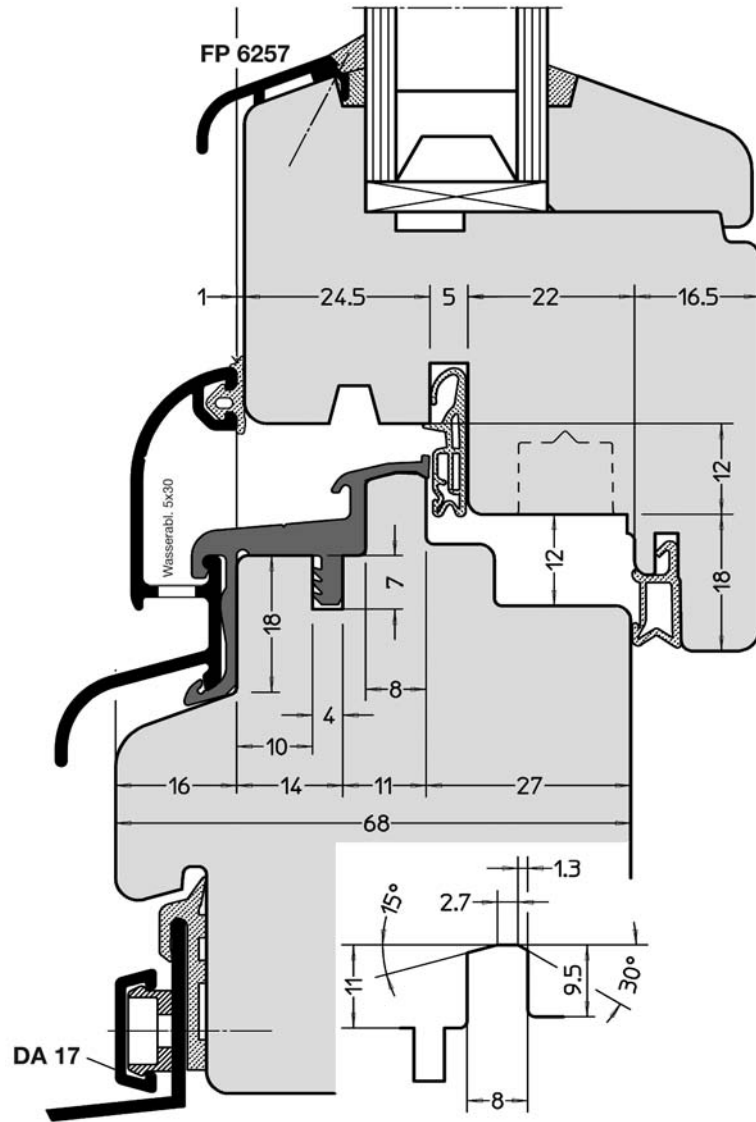

OKAPNICE

GUTMANN

DRAU, VILS