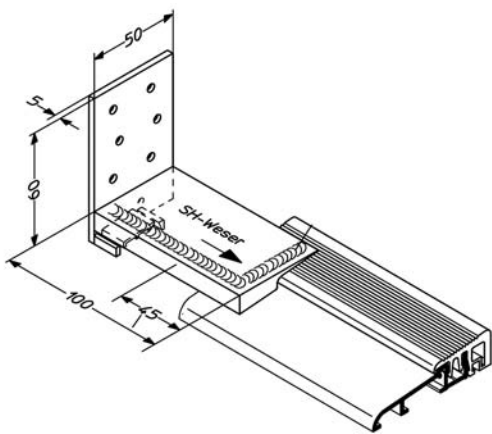

šifra	opis proizvoda	artikl
154400	BS ADAPTER PROFIL P 47-50 K	EAN557494

PROFIL ZA PRAGOVE BS

šifra	opis proizvoda	artikl
154401	BS ANKER ZA PRAG WESER	EAN706984

PROFILI ZA PRAGOVE

GUTMANN

PROFIL ZA PRAGOVE BS

šifra	opis proizvoda	artikl
154370	BS DRŽAČ ŠTOKA WESER-TT D	EAN715788
154369	BS DRŽAČ ŠTOKA WESER-TT L	EAN715764
154433	BRTVA TD50 (GUMIRANA) CRNA	EAN716112

PROFILI ZA PRAGOVE

GUTMANN

PRAGOVI BS

šifra	opis proizvoda	artikl
154403	BS UPADNICA ZASUNA ZA WESSER-TI	EAN840329