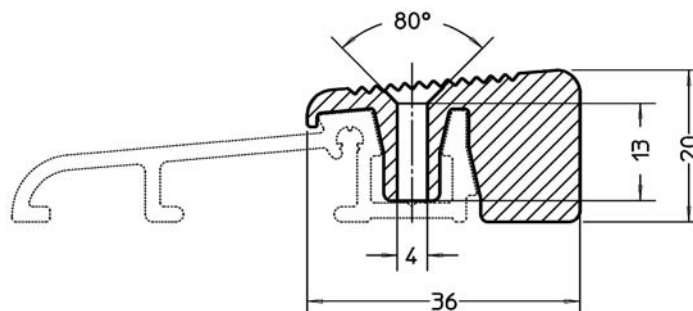

šifra	opis proizvoda	artikl
154370	BS DRŽAČ ŠTOKA WESER-TT D	EAN715788
154369	BS DRŽAČ ŠTOKA WESER-TT L	EAN715764
154433	BRTVA TD50 (GUMIRANA) CRNA	EAN716112

PROFILI ZA PRAGOVE

GUTMANN

PRAGOVI BS

šifra	opis proizvoda	artikl
154403	BS UPADNICA ZASUNA ZA WESSER-TI	EAN840329