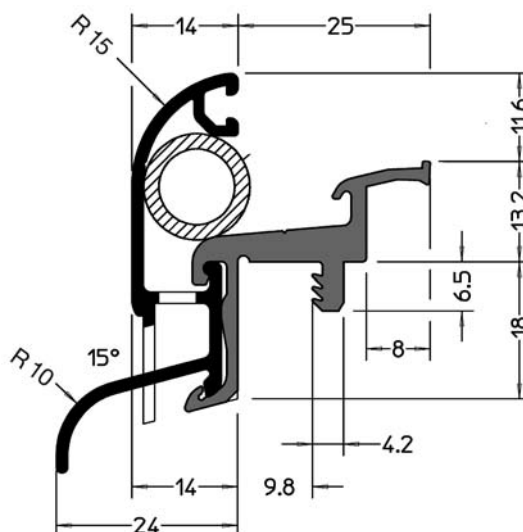

VILS

25 MM		
šifra	opis proizvoda	artikl
154387	GUTMANN BS VILS 25/24 F-TI G214	EAN703518
154388	GUTMANN BS VILS 25/24 F-TI RAL 9016	EAN703662
154385	KAPICA 256/24 D EPDM BIJELA	EAN702320
154384	KAPICA 256/24 L EPDM BIJELA	EAN702306
154510	KAPICA 256/24 D EPDM SMEĐA	EAN702498
154509	KAPICA 256/24 L EPDM SMEĐA	EAN702399