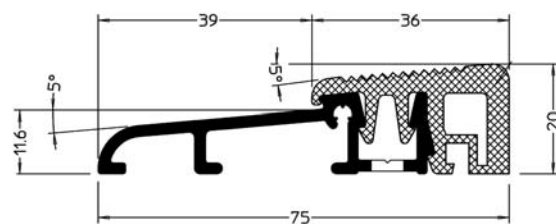

PROFILI ZA PRAGOVE

GUTMANN

PROFIL ZA PRAGOVE BS

PROFIL ZA PRAGOVE BS

šifra	opis proizvoda	artikl
154485	BS PRAG WESER 75 TI SA TERMO MOSTOM EV1	EAN130758

PROFIL I ZA PRAGOVE

GUTMANN

PROFIL ZA PRAGOVE BS