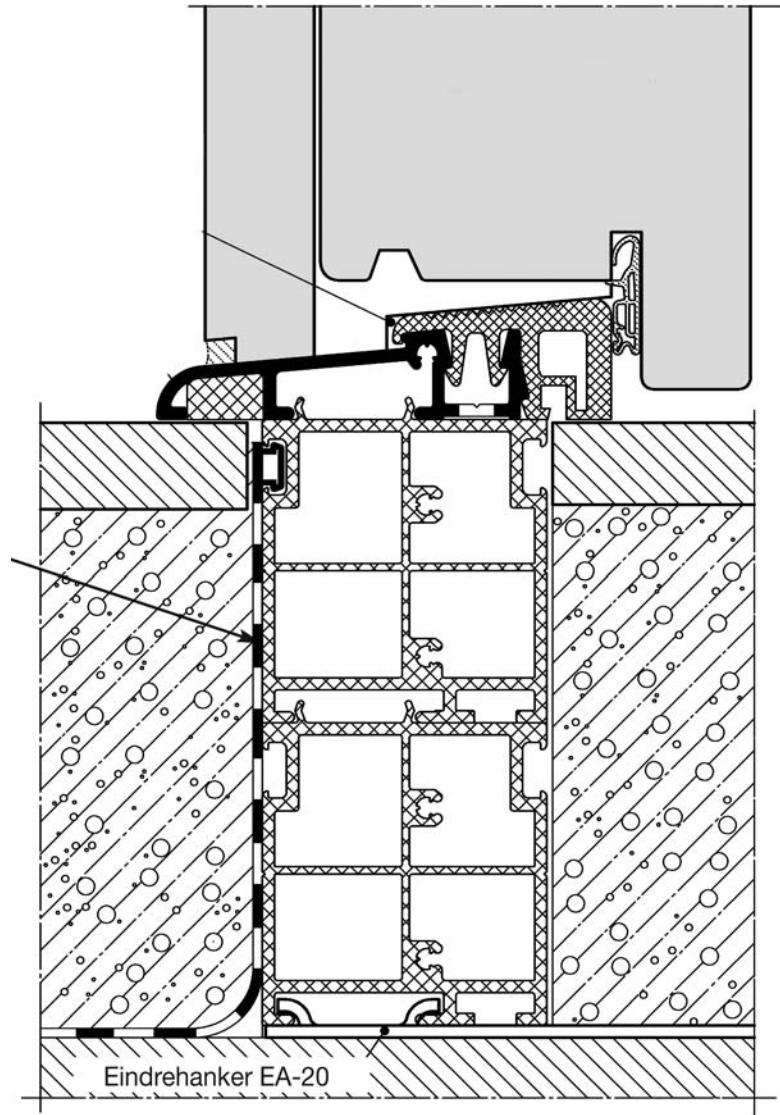

PROFILI ZA PRAGOVE

GUTMANN

PROFIL ZA PRAGOVE BS

PROFIL ZA PRAGOVE BS

šifra	opis proizvoda	artikl
154485	BS PRAG WESER 75 TI SA TERMO MOSTOM EV1	EAN130758

PROFIL I ZA PRAGOVE

GUTMANN

PROFIL ZA PRAGOVE BS