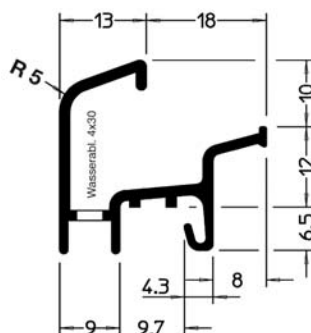

OKAPNICE

GUTMANN

DONAU 22 F

22 MM		
šifra	opis proizvoda	artikl
154221	DONAU 22F G214	EAN051138
154295	KAPICA 55/20 D EPDM SMEĐA	EAN060710
154294	KAPICA 55/20 L EPDM SMEĐA	EAN060703