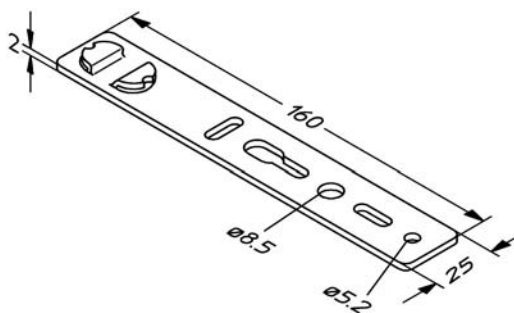

PROFIL ZA PRAGOVE BS

šifra	opis proizvoda	artikl
154401	BS ANKER ZA PRAG WESER	EAN706984