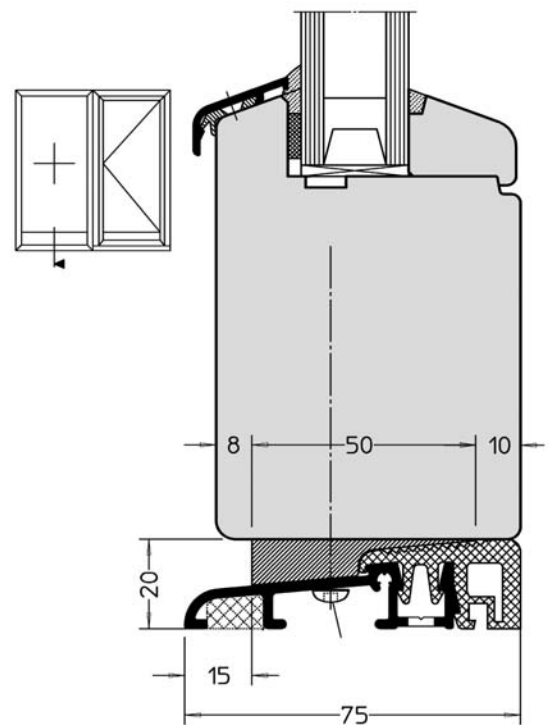

PROFILI ZA PRAGOVE

GUTMANN

PROFIL ZA PRAGOVE BS

šifra	opis proizvoda	artikl
154370	BS DRŽAČ ŠTOKA WESER-TT D	EAN715788
154369	BS DRŽAČ ŠTOKA WESER-TT L	EAN715764
154433	BRTVA TD50 (GUMIRANA) CRNA	EAN716112