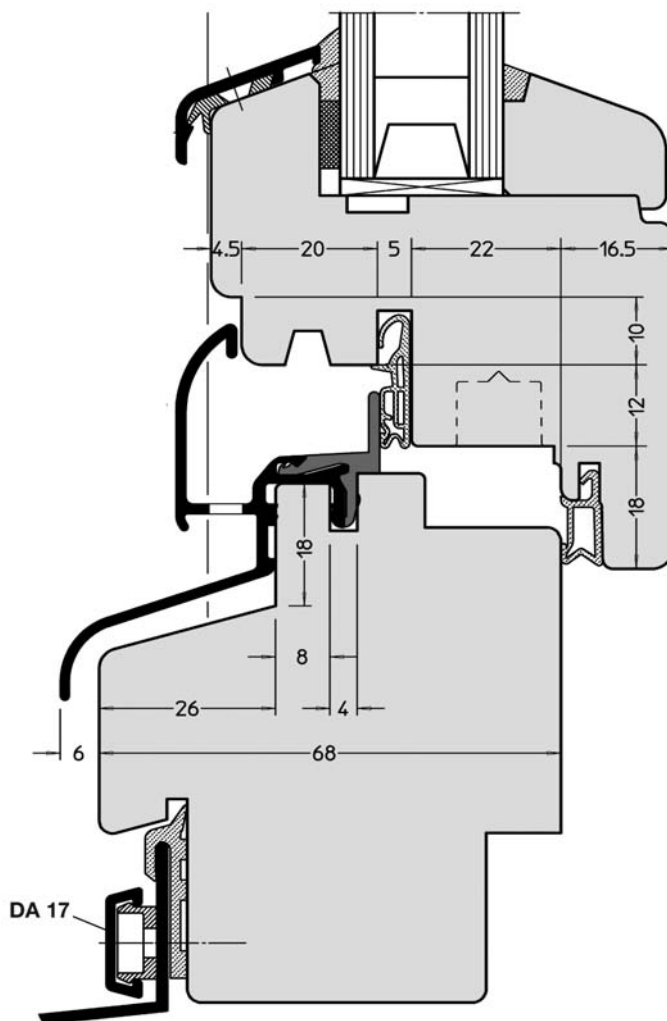

OKAPNICE

GUTMANN

KOCHER L032 F-TXL

25 MM		
šifra	opis proizvoda	artikl
154300	KOCHER LOE 32F TXL BIJELA	EAN055655
154225	KOCHER LOE 32F TXL EV1	EAN055594
154226	KOCHER LOE 32F TXL G214	EAN055617
154299	KAPICA 245/32 X D EPDM BIJELA	EAN059356
154228	KAPICA 245/32 X L EPDM BIJELA	EAN059349
154228	KAPICA 245/32 X D EPDM EV1	EAN059370
154227	KAPICA 245/32 X L EPDM EV1	EAN059363
154230	KAPICA 245/32 X D EPDM SMEĐA	EAN059394
154229	KAPICA 245/32 X L EPDM SMEĐA	EAN059387