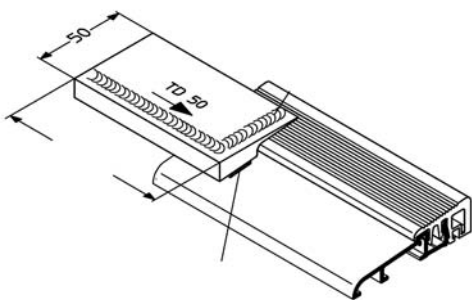

šifra	opis proizvoda	artikl
154400	BS ADAPTER PROFIL P 47-50 K	EAN557494

PROFIL ZA PRAGOVE BS

šifra	opis proizvoda	artikl
154401	BS ANKER ZA PRAG WESER	EAN706984

PROFILI ZA PRAGOVE

GUTMANN

PROFIL ZA PRAGOVE BS

šifra	opis proizvoda	artikl
154370	BS DRŽAČ ŠTOKA WESER-TT D	EAN715788
154369	BS DRŽAČ ŠTOKA WESER-TT L	EAN715764
154433	BRTVA TD50 (GUMIRANA) CRNA	EAN716112

PROFILI ZA PRAGOVE

GUTMANN

PRAGOVI BS

šifra	opis proizvoda	artikl
154403	BS UPADNICA ZASUNA ZA WESSER-TI	EAN840329