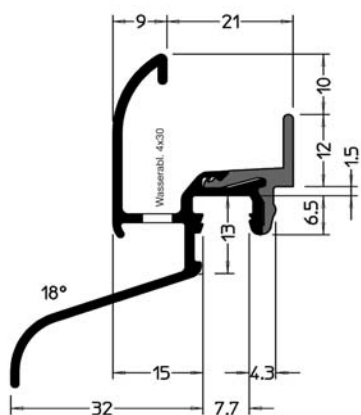

OKAPNICE

GUTMANN

KOCHER L032 F-TXL

25 MM		
šifra	opis proizvoda	artikl
154300	KOCHER LOE 32F TXL BIJELA	EAN055655
154225	KOCHER LOE 32F TXL EV1	EAN055594
154226	KOCHER LOE 32F TXL G214	EAN055617
154299	KAPICA 245/32 X D EPDM BIJELA	EAN059356
154228	KAPICA 245/32 X L EPDM BIJELA	EAN059349
154228	KAPICA 245/32 X D EPDM EV1	EAN059370
154227	KAPICA 245/32 X L EPDM EV1	EAN059363
154230	KAPICA 245/32 X D EPDM SMEĐA	EAN059394
154229	KAPICA 245/32 X L EPDM SMEĐA	EAN059387