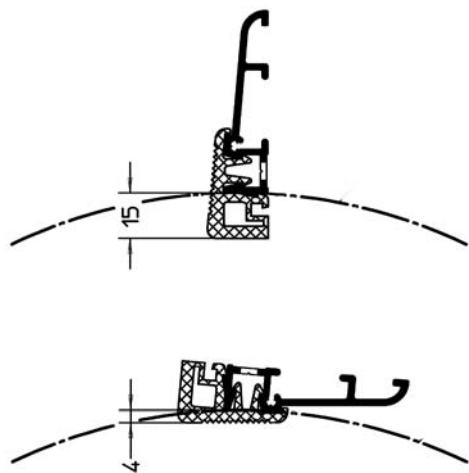

šifra	opis proizvoda	artikl
154370	BS DRŽAČ ŠTOKA WESER-TT D	EAN715788
154369	BS DRŽAČ ŠTOKA WESER-TT L	EAN715764
154433	BRTVA TD50 (GUMIRANA) CRNA	EAN716112

PROFILI ZA PRAGOVE

GUTMANN

PRAGOVI BS

šifra	opis proizvoda	artikl
154403	BS UPADNICA ZASUNA ZA WESSER-TI	EAN840329