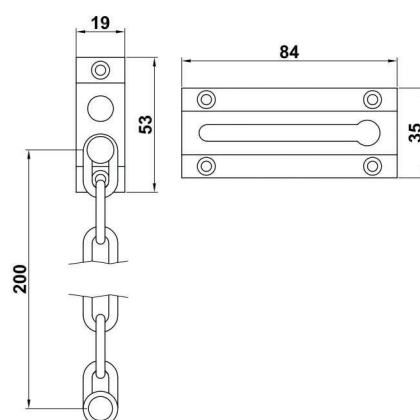

OSTALO

NAZIV

ŠIFRA

AMIG - ZURILO 4 FI14 15-25mm CROM
AMIG - ZURILO 4 FI14 15-25mm MESING
AMIG - ZURILO 2 FI14 25-42mm CROM
AMIG - ZURILO 3 FI14 35-60 MAT KROM
AMIG - ZURILO 3 FI14 35-60mm CROM
AMIG - ZURILO 3 FI14 35-60mm MESING
AMIG - ZURILO 5 FI16 60-80mm MESING
AMIG - ZURILO 5 FI16 60-85mm CHROM
AMIG - ZURILO 5 FI16 60-85mm CHROM MAT
AMIG - ZURILO 7 FI16 35-60mm CROM

A.04232
A.01361
A.04230
A.07178
A.04231
A.01237
A.01482
A.04233
A.07227
A.04234

AMIG - SIGURNOSNI LANAC ZA VRATA (VILICA) KROM
AMIG - SIGURNOSNI LANAC ZA VRATA (VILICA) KROM MAT

A.02038
A.08059

AMIG - SIGURNOSNI LANAC ZA VRATA KROM
AMIG - SIGURNOSNI LANAC ZA VRATA MESINGANI
AMIG - SIGURNOSNI LANAC ZA VRATA KROM MAT

A.00735
A.00736
A.08063