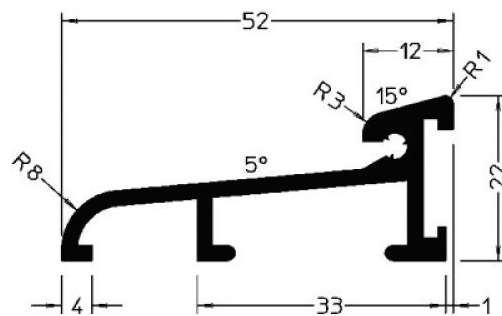

RUBNI ZASUN 30/106
RUBNI ZASUN 40/106
RUBNI ZASUN 50/106
RUBNI ZASUN 60/106
RUBNI ZASUN 80/106

22880-1
22880-3
22880-4
22880-2
22880-8

GUTMANN BS PRAG WESER 52 ALU., ELOX-EV1

EAN043713

GUTMANN BS PRAG WESER 75 TI SA TERMO MOSTOM EV1

EAN130758