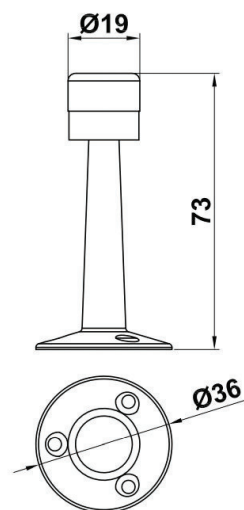

ODBOJNIK ZA VRATA ZIDNI - KROM MAT

810208