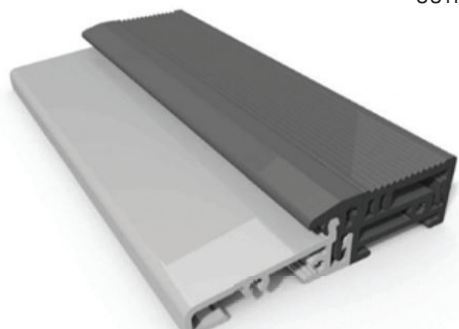

OSTALO

NAZIV

ŠIFRA

GUTMANN BS PRAG WESER 95-TI EV1

EAN207443