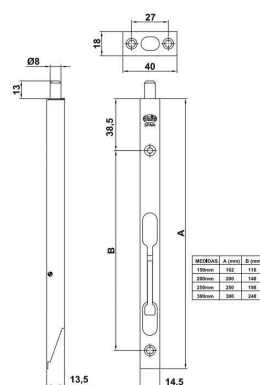

AMIG - RUBNI ZASUN MOD.402 200MM INOX

A.05220