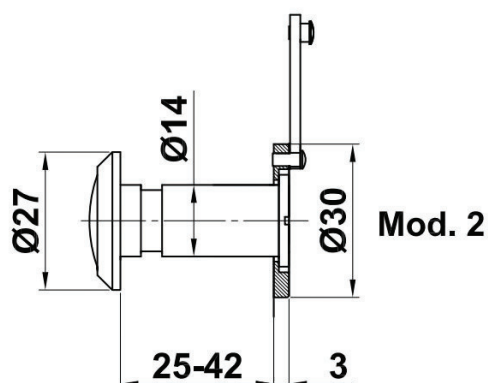

AMIG - SIGURNOSNI LANAC ZA VRATA (VILICA) KROM
AMIG - SIGURNOSNI LANAC ZA VRATA (VILICA) KROM MAT

A.02038
A.08059