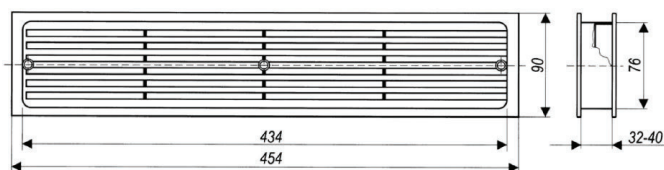

9.0873  
 9.0874  
 9.0875  
 9.0877

VENTILACIJSKA REŠETKA 60X480 ALU  
 VENTILACIJSKA REŠETKA 80X480 ALU

S0200060800  
 S0200080800