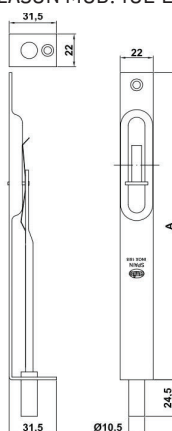

OSTALO

NAZIV

ŠIFRA

RUBNI ZASUN 160 BRON.
RUBNI ZASUN 160 BC
RUBNI ZASUN 160 ŽC
RUBNI ZASUN 200 BRON
RUBNI ZASUN 200 ŽC
RUBNI ZASUN 200 BC
RUBNI ZASUN 250 BRON.
RUBNI ZASUN 250 BC
RUBNI ZASUN 250 ŽC
RUBNI ZASUN 300 BRON
RUBNI ZASUN 300 BC
RUBNI ZASUN 300 ŽC

LC260 160 B0 02
LC260 160 H0 02
LC260 160 H1 02
LC260 200 B0 02
LC260 200 H1 02
LC260 200 H0 02
LC260 250 B0 02
LC260 250 H004
LC260 250 H1 02
LC260 300 B0 02
LC260 300 H002
LC260 300 H1 02

AMIG - RUBNI ZASUN 150 MM MOD.1401 INOX
AMIG - RUBNI ZASUN 150 MM MOD.1401 KROM
AMIG - RUBNI ZASUN 150 MM MOD.1401 KROM MAT
AMIG - RUBNI ZASUN 150 MM MOD.1401 MESING
AMIG - RUBNI ZASUN 200 MM MOD.1401 KROM
AMIG - RUBNI ZASUN 200 MM MOD.1401 KROM MAT
AMIG - RUBNI ZASUN 200 MM MOD.1401 MESING

A.05990
A.05912
A.05913
A.05911
A.05917
A.05918
A.05916

AMIG - RUBNI ZASUN MOD.402 200MM INOX

A.05220