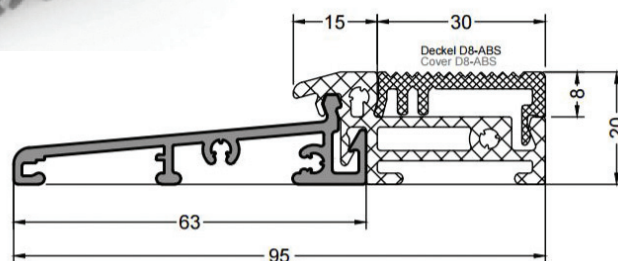

OSTALO

NAZIV

ŠIFRA

GUTMANN BS PRAG WESER 95-TI EV1

EAN207443