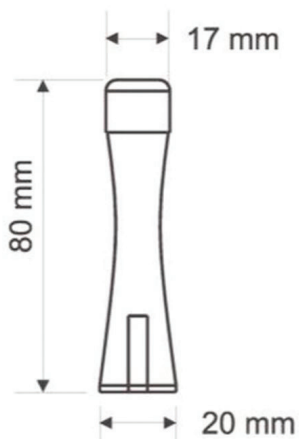

OSTALO

NAZIV

ŠIFRA

AMIG - ODBOJNIK ZA VRATA SAMOLJ. MOD.400 SMEĐI
AMIG - ODBOJNIK ZA VRATA SAMOLJ. MOD.401 BIJELI
AMIG - ODBOJNIK ZA VRATA SAMOLJ. MOD.402 KROM
AMIG - ODBOJNIK ZA VRATA SAMOLJ. MOD.400 ZLATO

A.05985
A.05986
A.05987
A.05984

AMIG - ODBOJNIK ZA VRATA ZIDNI MOD.600 MAT CROM
AMIG - ODBOJNIK ZA VRATA ZIDNI MOD.600 MESING

A.07984
A.06886

ODBOJNIK ZA VRATA ZIDNI - KROM MAT

810208