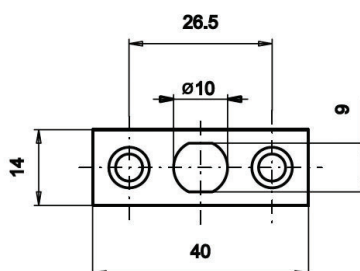

OSTALO

NAZIV

ŠIFRA

RUBNI ZASUN 160 BRON.
RUBNI ZASUN 160 BC
RUBNI ZASUN 160 ŽC
RUBNI ZASUN 200 BRON
RUBNI ZASUN 200 ŽC
RUBNI ZASUN 200 BC
RUBNI ZASUN 250 BRON.
RUBNI ZASUN 250 BC
RUBNI ZASUN 250 ŽC
RUBNI ZASUN 300 BRON
RUBNI ZASUN 300 BC
RUBNI ZASUN 300 ŽC

LC260 160 B0 02
LC260 160 H0 02
LC260 160 H1 02
LC260 200 B0 02
LC260 200 H1 02
LC260 200 H0 02
LC260 250 B0 02
LC260 250 H004
LC260 250 H1 02
LC260 300 B0 02
LC260 300 H002
LC260 300 H1 02

AMIG - RUBNI ZASUN 150 MM MOD.1401 INOX
AMIG - RUBNI ZASUN 150 MM MOD.1401 KROM
AMIG - RUBNI ZASUN 150 MM MOD.1401 KROM MAT
AMIG - RUBNI ZASUN 150 MM MOD.1401 MESING
AMIG - RUBNI ZASUN 200 MM MOD.1401 KROM
AMIG - RUBNI ZASUN 200 MM MOD.1401 KROM MAT
AMIG - RUBNI ZASUN 200 MM MOD.1401 MESING

A.05990
A.05912
A.05913
A.05911
A.05917
A.05918
A.05916