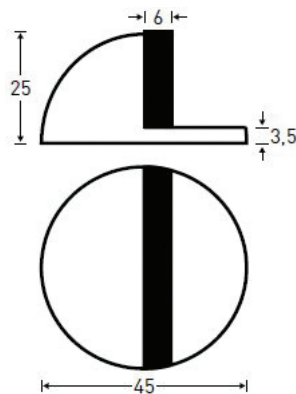

OSTALO

NAZIV

ŠIFRA

ODBOJNIK ZA VRATA KVADRATNI NIKL MAT
ODBOJNIK ZA VRATA KVADRATNI MESING
ODBOJNIK ZA VRATA KVADRATNI KROM SJAJ

OKN
OKM
OKCH

ODBOJNIK ZA VRATA VALJAK NIKL MAT
ODBOJNIK ZA VRATA VALJAK MESING
ODBOJNIK ZA VRATA VALJAK KROM SJAJ

ONN
ONM
ONCH

ODBOJNIK ZA VRATA STANDARD NIKL MAT
ODBOJNIK ZA VRATA STANDARD MESING
ODBOJNIK ZA VRATA STANDARD KROM SJAJ

ODNC
ODMS
ODCC