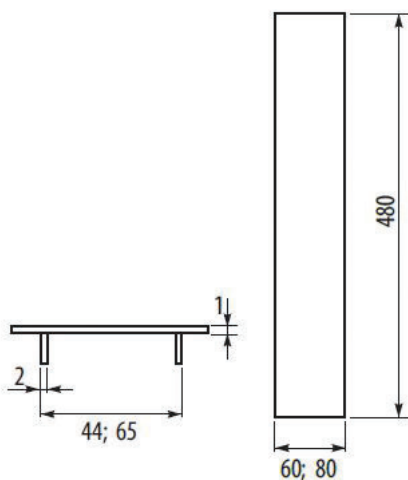

9.0873  
 9.0874  
 9.0875  
 9.0877

VENTILACIJSKA REŠETKA 60X480 ALU  
 VENTILACIJSKA REŠETKA 80X480 ALU

S0200060800  
 S0200080800