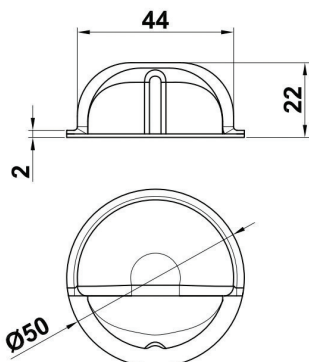

OSTALO

NAZIV

ŠIFRA

AMIG - ODBOJNIK ZA VRATA SAMOLJ. MOD.400 SMEĐI
AMIG - ODBOJNIK ZA VRATA SAMOLJ. MOD.401 BIJELI
AMIG - ODBOJNIK ZA VRATA SAMOLJ. MOD.402 KROM
AMIG - ODBOJNIK ZA VRATA SAMOLJ. MOD.400 ZLATO

A.05985
A.05986
A.05987
A.05984

AMIG - ODBOJNIK ZA VRATA ZIDNI MOD.600 MAT CROM
AMIG - ODBOJNIK ZA VRATA ZIDNI MOD.600 MESING

A.07984
A.06886