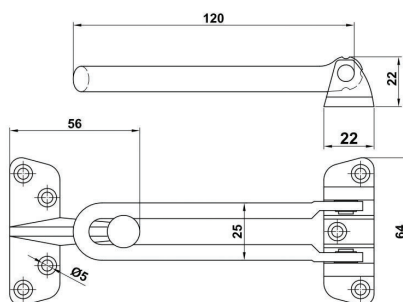

AMIG - SIGURNOSNI LANAC ZA VRATA KROM
AMIG - SIGURNOSNI LANAC ZA VRATA MESINGANI
AMIG - SIGURNOSNI LANAC ZA VRATA KROM MAT

A.00735
A.00736
A.08063