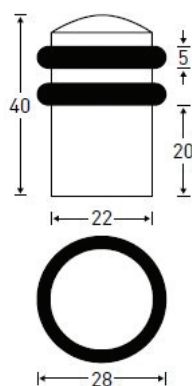

ODBOJNIK ZA VRATA STANDARD NIKL MAT
ODBOJNIK ZA VRATA STANDARD MESING
ODBOJNIK ZA VRATA STANDARD KROM SJAJ

ODNC
ODMS
ODCC