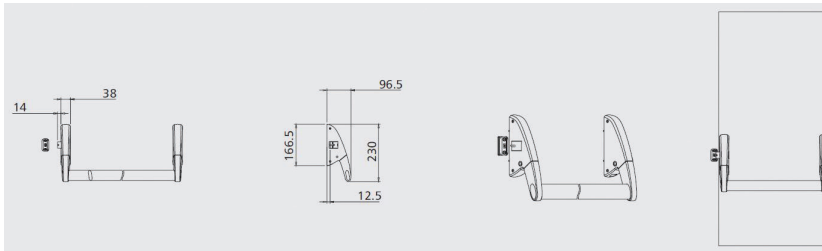

NAZIV	ŠIFRA
	ECO - PANIK ŠTIT S KVAKOM D110 PZ72 AL ECO - PANIK ŠTIT S KUGLOM K130 PZ72 AL	106910003000902 106915003000902
	S-ANTIPANIK GRT.1 crno-zelena (grt+horiz.zasun+letva) <i>Garnitura nadgradnog antipanic sistema za jednokrila vrata sa zatvaranjem u jednoj točki</i> <i>Prikladan za drvena, PVC i ALU vrata, za širinu od 800mm do 1240mm</i> <i>Testirano na 2 000 000 ciklusa otvaranja</i>	6000.1/12006029
	S-ANTIPANIK GRT.2 crno-zelena (grt+letva+vert.zasuni) <i>Garnitura nadgradnog antipanic sistema za jednokrila i dvokrilna vrata sa zatvaranjem u dvije točke</i> <i>Prikladan za drvena, PVC i ALU vrata, za širinu od 800mm do 1240mm, te visine do 2450mm</i> <i>Testirano na 2 000 000 ciklusa otvaranja</i>	6000.2/12006029