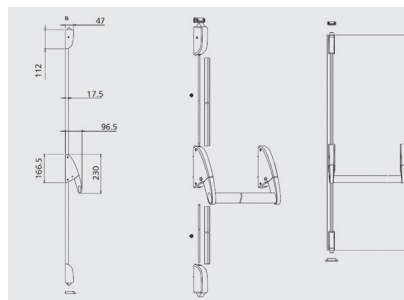

NAZIV	ŠIFRA
	ECO - PANIK ŠTIT S KVAKOM D110 PZ72 AL ECO - PANIK ŠTIT S KUGLOM K130 PZ72 AL	106910003000902 106915003000902
	S-ANTIPANIK GRT.1 crno-zelena (grt+horiz.zasun+letva) <i>Garnitura nadgradnog antipanic sistema za jednokrila vrata sa zatvaranjem u jednoj točki</i> <i>Prikladan za drvena, PVC i ALU vrata, za širinu od 800mm do 1240mm</i> <i>Testirano na 2 000 000 ciklusa otvaranja</i>	6000.1/12006029
	S-ANTIPANIK GRT.2 crno-zelena (grt+letva+vert.zasuni) <i>Garnitura nadgradnog antipanic sistema za jednokrila i dvokrilna vrata sa zatvaranjem u dvije točke</i> <i>Prikladan za drvena, PVC i ALU vrata, za širinu od 800mm do 1240mm, te visine do 2450mm</i> <i>Testirano na 2 000 000 ciklusa otvaranja</i>	6000.2/12006029