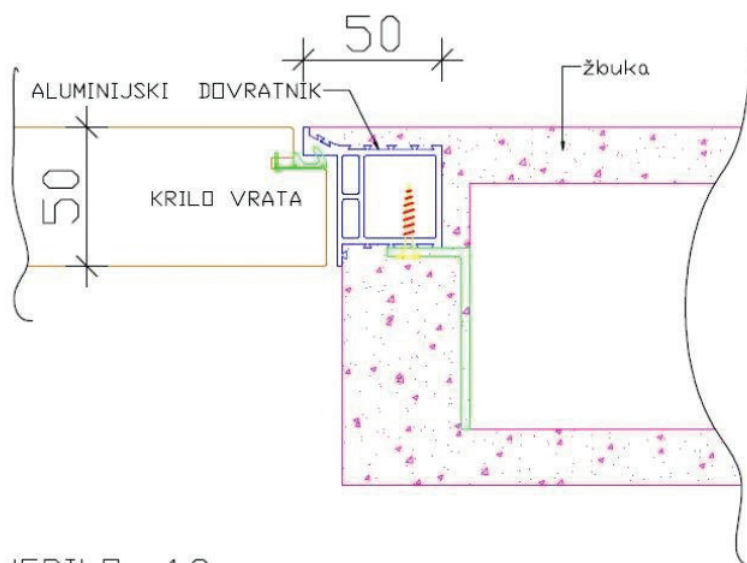

SKRIVENI DOVRATNIK

SKRIVENI DOVRATNIK

NAZIV

ŠIFRA

GO PROFIL DOVRATNIKA 50X50mm 2100X900mm
GO KUTNIK ZA MONTAŽU PROFILA DOVRATNIKA 35X40X60mm

GO 2-DVK
GO AL KUT

Dovratnik se kroji po željenoj mjeri, te se na njemu buše dosjedi za 3 spojnice K1000 i dosjed za prihvatnik magnetne brave AGB MINIMAL

Iz jednog profila je moguće napraviti dovratnik za krilo 600-900x2200mm

Dovratnik se spaja sa kutnim spojnica 100x100/25x30 i plastificiran je u svijetlo sivu boju

Detalj ugradnje u zid obrađen žbukom:

MJERILO 1:2

Detalj ugradnje u zid od kartonskih ploča: