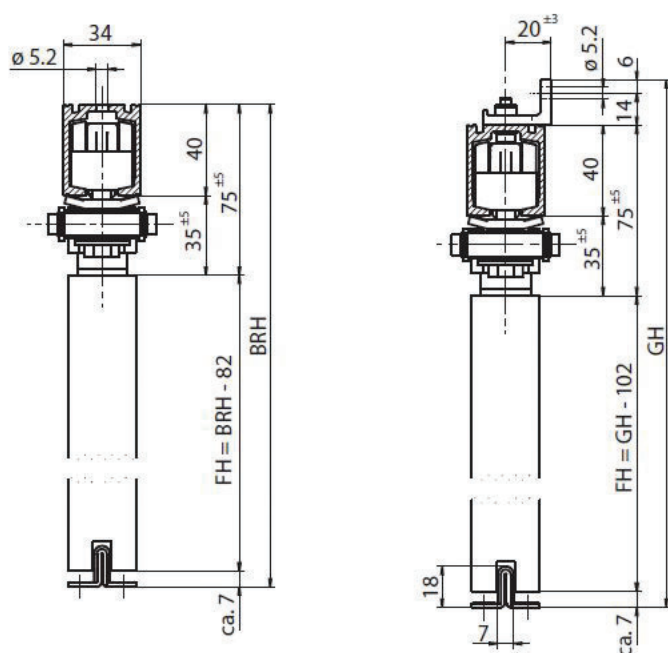

ŠIFRA

0200 1
0200 4
0200 2

PERLAN 140 OKOV ZA KL.VR. 1650 EV1 ZIDNA/STROPNA
PERLAN 140 OKOV ZA KL.VR. 2050 EV1 ZIDNA/STROPNA
PERLAN 140 OKOV ZA KL.VR. 2450 EV1 ZIDNA/STROPNA

119337
119338
119339

Okov za klizna vrata do 140 kg za stropnu ili zidnu montažu