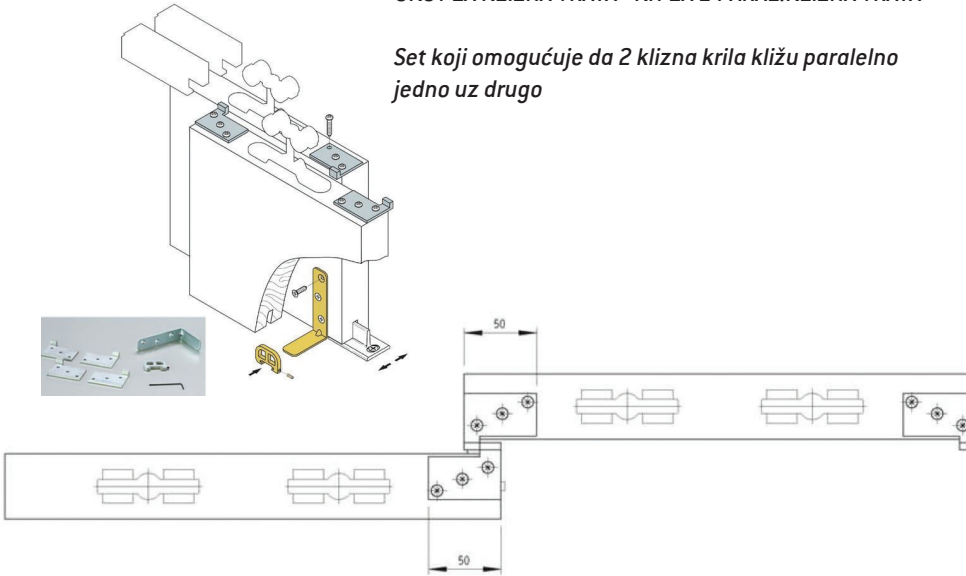

Okov za klizna vrata nosivosti 40 i 80 kg

	NAZIV	ŠIFRA
	<p>LEVOLAN 60 SET ZIDNA UGRADNJA 1650 EV1 LEVOLAN 60 SET ZIDNA UGRADNJA 2050 EV1 LEVOLAN 60 SET ZIDNA UGRADNJA 2450 EV1</p> <p><i>Okov za klizna vrata do 60 kg</i></p> 	<p>147164 147165 147166</p>
	<p>LEVOLAN 60 SET PROFILNI NOSAČ ZA DRVO 1000mm LEVOLAN 60 SET PROFILNI NOSAČ ZA DRVO 1500mm</p>	<p>146957 146957</p>
	<p>LEVOLAN 60 SET POKROV ZA STROPNU UGRADNJU 2050 mm LEVOLAN 60 SET POKROV ZA STROPNU UGRADNJU 2450 mm</p>	<p>147222 147223</p>
 <p>11 SW 4</p>	<p>LEVOLAN 60 SET SOFTSTOP MEHANIZAM OBOSTRANI min 770mm</p>	<p>146402</p>
 <p>12 SW 4</p>	<p>LEVOLAN 60 SET SOFTSTOP MEHANIZAM JEDNOSTRANI LIJEVI min 570mm LEVOLAN 60 SET SOFTSTOP MEHANIZAM JEDNOSTRANI DESNI min 570mm</p>	<p>146370 146401</p>

NAZIV

ŠIFRA

OKOV ZA KLIZNA VRATA - KIT ZA 2 PARAL. KLIZNA VRATA

2000

Set koji omogućuje da 2 klizna krila klizu paralelno jedno uz drugo

OKOV ZA KLIZNA VRATA - SELF CLOSING KIT

0880 1

*Set za samozatvaranje kliznog krila
Mogućnost podešavanja brzine zatvaranja krila pomoću kotačića za regulaciju*