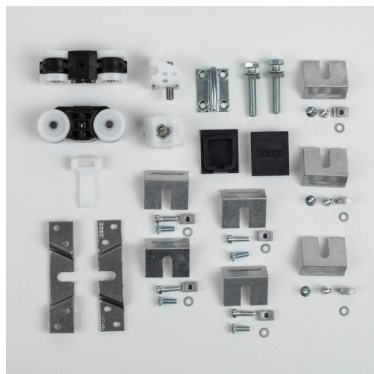

PERLAN 140 OSN. GRT ZA 1 KRILO

119361

*Garnitura okova za krilo težine do 140 kg
Kombinira se sa Perlan 140 vodilicom*