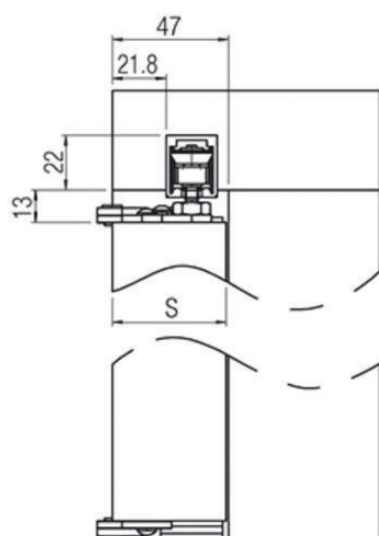

OKOV ZA PREKLOPNA VRATA 1000mm SET SA TRAČNICOM
OKOV ZA PREKLOPNA VRATA SET
OKOV ZA PREKLOPNA VRATA TRAČNICA 3000mm

ŠIFRA

0200 1
0200 4
0200 2