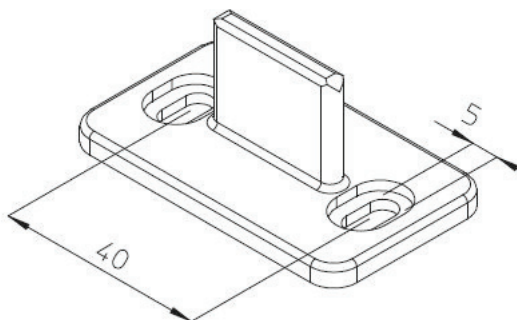

040040 G160E
 040040 G200E
 040040 G250E
 040040 G300E
 0400 3
 0400 54
 0400 51
 0400 52
 0400 1 400
 0400 1

OKOV ZA KLIZNA VRATA - NOSAČ KRILA

0400 53

OKOV ZA KLIZNA VRATA - VODILICA KRILA

0810 80X800

NAZIV