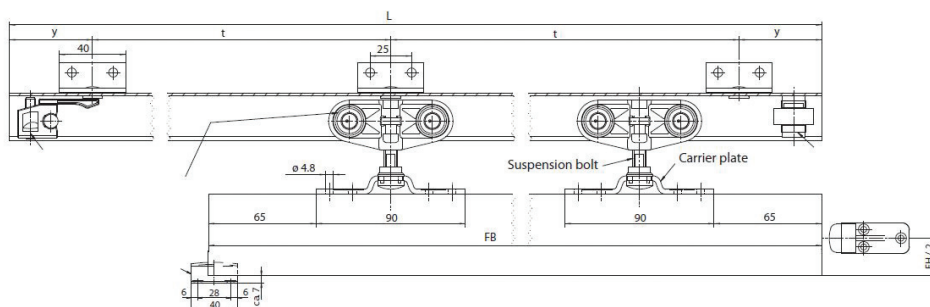

Okov za klizna vrata nosivosti 40 i 80 kg

	NAZIV	ŠIFRA
	<p>LEVOLAN 60 SET ZIDNA UGRADNJA 1650 EV1 LEVOLAN 60 SET ZIDNA UGRADNJA 2050 EV1 LEVOLAN 60 SET ZIDNA UGRADNJA 2450 EV1</p> <p><i>Okov za klizna vrata do 60 kg</i></p> 	<p>147164 147165 147166</p>
	<p>LEVOLAN 60 SET PROFILNI NOSAČ ZA DRVO 1000mm LEVOLAN 60 SET PROFILNI NOSAČ ZA DRVO 1500mm</p>	<p>146957 146957</p>
	<p>LEVOLAN 60 SET POKROV ZA STROPNU UGRADNJU 2050 mm LEVOLAN 60 SET POKROV ZA STROPNU UGRADNJU 2450 mm</p>	<p>147222 147223</p>
 <p>11 SW 4</p>	<p>LEVOLAN 60 SET SOFTSTOP MEHANIZAM OBOSTRANI min 770mm</p>	<p>146402</p>
 <p>12 SW 4</p>	<p>LEVOLAN 60 SET SOFTSTOP MEHANIZAM JEDNOSTRANI LIJEVI min 570mm LEVOLAN 60 SET SOFTSTOP MEHANIZAM JEDNOSTRANI DESNI min 570mm</p>	<p>146370 146401</p>