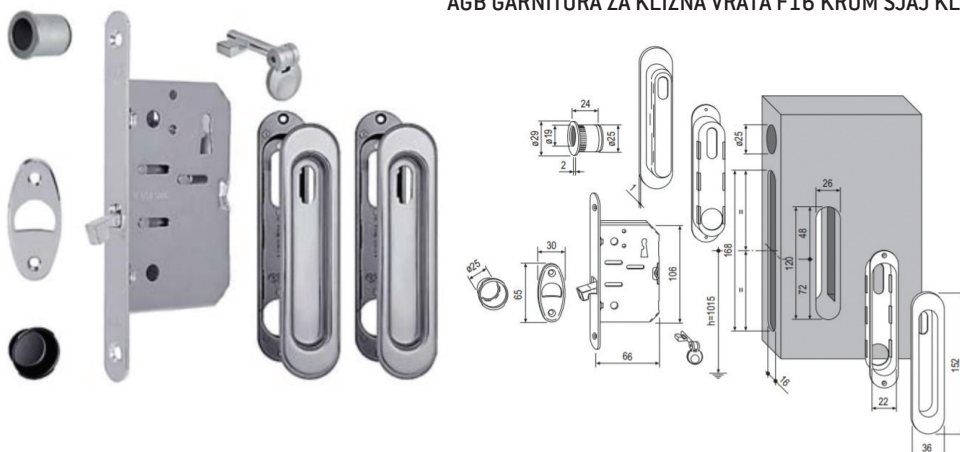

NAZIV

ŠIFRA

AGB GARNITURA ZA KLIZNA VRATA F16 CR MAT WC
AGB GARNITURA ZA KLIZNA VRATA F16 MESING WC
AGB GARNITURA ZA KLIZNA VRATA F16 KROM SJAJ WC

B039235034
B039235003
B039235006

AGB GARNITURA ZA KLIZNA VRATA F16 CR MAT KLJUČ
AGB GARNITURA ZA KLIZNA VRATA F16 MESING KLJUČ
AGB GARNITURA ZA KLIZNA VRATA F16 KROM SJAJ KLJUČ

B039285034
B039285003
B039285006

KUADRA SKRIVENI KIT ZA VRATA KROM SJAJ
KUADRA SKRIVENI KIT ZA VRATA KROM MAT
KUADRA SKRIVENI KIT ZA VRATA MESING

Q 100CL
Q 100CS
Q 1000L