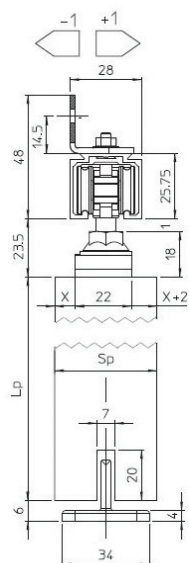

KLIZNI / HARMO / PREKLOPNI MEHANIZMI

NAZIV

ŠIFRA

OKOV ZA KLIZNA VRATA 1600mm
 OKOV ZA KLIZNA VRATA 2000mm
 OKOV ZA KLIZNA VRATA 2500mm
 OKOV ZA KLIZNA VRATA 3000mm
 OKOV ZA KLIZNA VRATA - GRT ZA MONTAŽU KRILA
 OKOV ZA KLIZNA VRATA - KOTURALJKA
 OKOV ZA KLIZNA VRATA - VIJAK NOSAČA KRILA
 OKOV ZA KLIZNA VRATA - STOPER
 OKOV ZA KLIZNA VRATA - VODILICA L=4M 40kg
 OKOV ZA KLIZNA VRATA - VODILICA L=6M 40kg

040040 G160E
 040040 G200E
 040040 G250E
 040040 G300E
 0400 3
 0400 54
 0400 51
 0400 52
 0400 1 400
 0400 1

OKOV ZA KLIZNA VRATA - NOSAČ KRILA

0400 53

OKOV ZA KLIZNA VRATA - VODILICA KRILA

0810 80X800

NAZIV