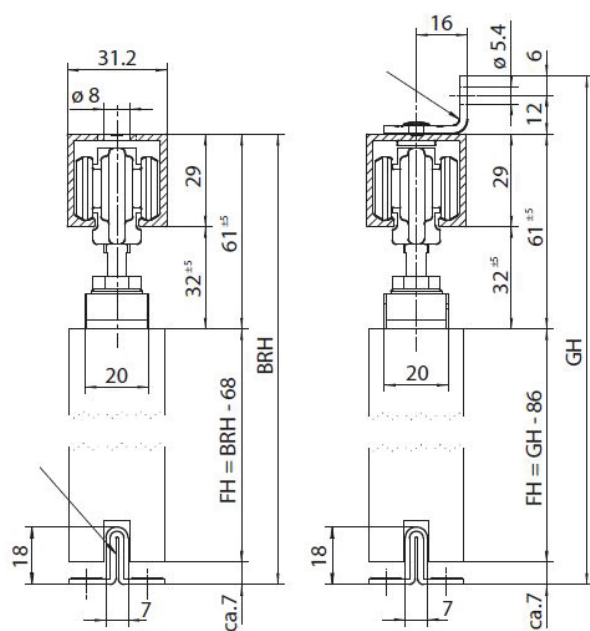

Ublaživač za klizna krila do 40 kg za Geze Rollan okov

NAZIV

ŠIFRA

ROLLAN 40 NT OKOV ZA KL. VR. 1650	160406
ROLLAN 40 NT OKOV ZA KL. VR. 1900	160408
ROLLAN 40 NT OKOV ZA KL. VR. 2350	160409
ROLLAN 40 NT OKOV ZA KL. VR. 2800	160410
ROLLAN 80 OKOV ZA KL. VR. 1650	120170
ROLLAN 80 OKOV ZA KL. VR. 1900	120172
ROLLAN 80 OKOV ZA KL. VR. 2350	120173
ROLLAN 80 OKOV ZA KL. VR. 2800	120174
ROLLAN 80 OKOV ZA KL. VR. garnitura - 80 kg	120178
ROLLAN 40 NT DVOSTR. KOTUR. S VIJKOM I MAT.	160363
ROLLAN 80 NT DVOSTR. KOTUR. S VIJKOM I MAT.	160364
ROLLAN 40/80 DONJA VODILICA 40/70	002191
ROLLAN 40/80 NOSAČ KRILA R 1/D	026654
ROLLAN 40/80 STOPER	120161
ROLLAN 80 NOSAČ TRAČNICE	125858
ROLLAN 40/80 VODILICA 6 M	120150

Okov za klizna vrata nosivosti 40 i 80 kg

	NAZIV	ŠIFRA
	<p>LEVOLAN 60 SET ZIDNA UGRADNJA 1650 EV1 LEVOLAN 60 SET ZIDNA UGRADNJA 2050 EV1 LEVOLAN 60 SET ZIDNA UGRADNJA 2450 EV1</p> <p><i>Okov za klizna vrata do 60 kg</i></p> 	<p>147164 147165 147166</p>
	<p>LEVOLAN 60 SET PROFILNI NOSAČ ZA DRVO 1000mm LEVOLAN 60 SET PROFILNI NOSAČ ZA DRVO 1500mm</p>	<p>146957 146957</p>
	<p>LEVOLAN 60 SET POKROV ZA STROPNU UGRADNJU 2050 mm LEVOLAN 60 SET POKROV ZA STROPNU UGRADNJU 2450 mm</p>	<p>147222 147223</p>
 <p>11 SW 4</p>	<p>LEVOLAN 60 SET SOFTSTOP MEHANIZAM OBOSTRANI min 770mm</p>	<p>146402</p>
 <p>12 SW 4</p>	<p>LEVOLAN 60 SET SOFTSTOP MEHANIZAM JEDNOSTRANI LIJEVI min 570mm LEVOLAN 60 SET SOFTSTOP MEHANIZAM JEDNOSTRANI DESNI min 570mm</p>	<p>146370 146401</p>