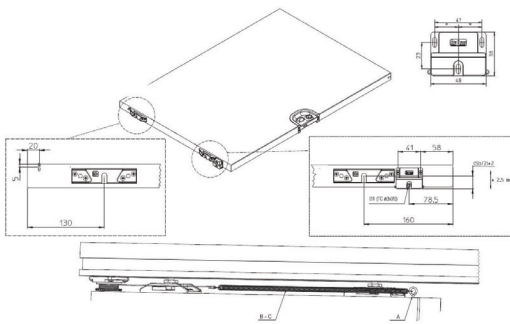

Okov za klizna vrata nosivosti 40 i 80 kg

	NAZIV	ŠIFRA
	<p>LEVOLAN 60 SET ZIDNA UGRADNJA 1650 EV1 LEVOLAN 60 SET ZIDNA UGRADNJA 2050 EV1 LEVOLAN 60 SET ZIDNA UGRADNJA 2450 EV1</p> <p><i>Okov za klizna vrata do 60 kg</i></p> 	<p>147164 147165 147166</p>
	<p>LEVOLAN 60 SET PROFILNI NOSAČ ZA DRVO 1000mm LEVOLAN 60 SET PROFILNI NOSAČ ZA DRVO 1500mm</p>	<p>146957 146957</p>
	<p>LEVOLAN 60 SET POKROV ZA STROPNU UGRADNJU 2050 mm LEVOLAN 60 SET POKROV ZA STROPNU UGRADNJU 2450 mm</p>	<p>147222 147223</p>
 <p>11 SW 4</p>	<p>LEVOLAN 60 SET SOFTSTOP MEHANIZAM OBOSTRANI min 770mm</p>	<p>146402</p>
 <p>12 SW 4</p>	<p>LEVOLAN 60 SET SOFTSTOP MEHANIZAM JEDNOSTRANI LIJEVI min 570mm LEVOLAN 60 SET SOFTSTOP MEHANIZAM JEDNOSTRANI DESNI min 570mm</p>	<p>146370 146401</p>

NAZIV

ŠIFRA

OKOV ZA KLIZNA VRATA - KIT ZA 2 PARAL. KLIZNA VRATA

2000

Set koji omogućuje da 2 klizna krila klizu paralelno jedno uz drugo

OKOV ZA KLIZNA VRATA - SELF CLOSING KIT

0880 1

*Set za samozatvaranje kliznog krila
Mogućnost podešavanja brzine zatvaranja krila pomoću kotačića za regulaciju*