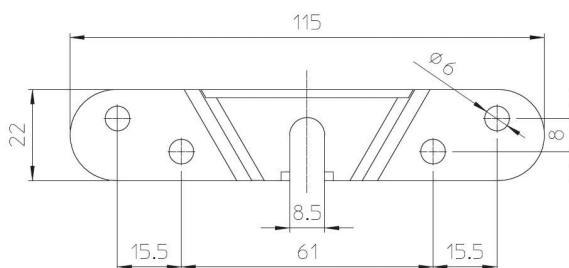

OKOV ZA KLIZNA VRATA - NOSAČ KRILA

0400 53

OKOV ZA KLIZNA VRATA - VODILICA KRILA

0810 80X800