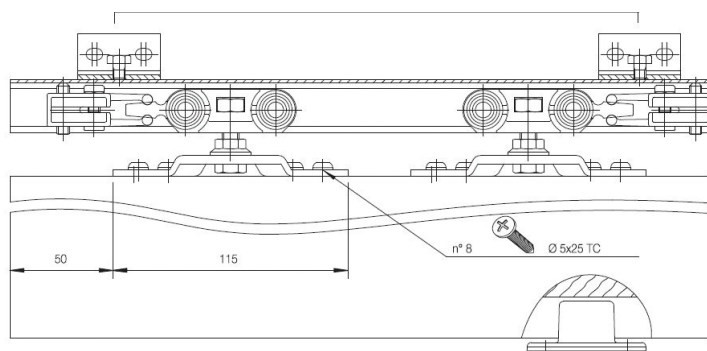

KLIZNI / HARMO / PREKLOPNI MEHANIZMI

NAZIV

ŠIFRA

OKOV ZA KLIZNA VRATA 1600mm
 OKOV ZA KLIZNA VRATA 2000mm
 OKOV ZA KLIZNA VRATA 2500mm
 OKOV ZA KLIZNA VRATA 3000mm
 OKOV ZA KLIZNA VRATA - GRT ZA MONTAŽU KRILA
 OKOV ZA KLIZNA VRATA - KOTURALJKA
 OKOV ZA KLIZNA VRATA - VIJAK NOSAČA KRILA
 OKOV ZA KLIZNA VRATA - STOPER
 OKOV ZA KLIZNA VRATA - VODILICA L=4M 40kg
 OKOV ZA KLIZNA VRATA - VODILICA L=6M 40kg

040040 G160E
 040040 G200E
 040040 G250E
 040040 G300E
 0400 3
 0400 54
 0400 51
 0400 52
 0400 1 400
 0400 1

OKOV ZA KLIZNA VRATA - NOSAČ KRILA

0400 53

OKOV ZA KLIZNA VRATA - VODILICA KRILA

0810 80X800

NAZIV