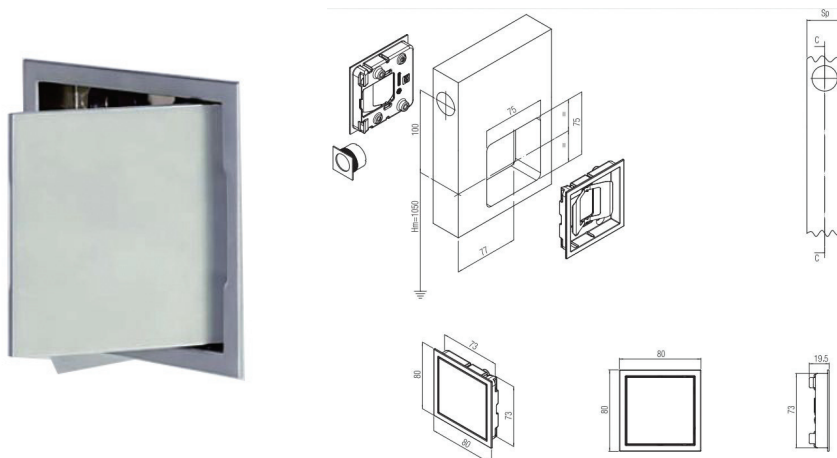

KUADRA SKRIVENI KIT ZA VRATA KROM SJAJ
KUADRA SKRIVENI KIT ZA VRATA KROM MAT
KUADRA SKRIVENI KIT ZA VRATA MESING

Q 100CL
Q 100CS
Q 1000L