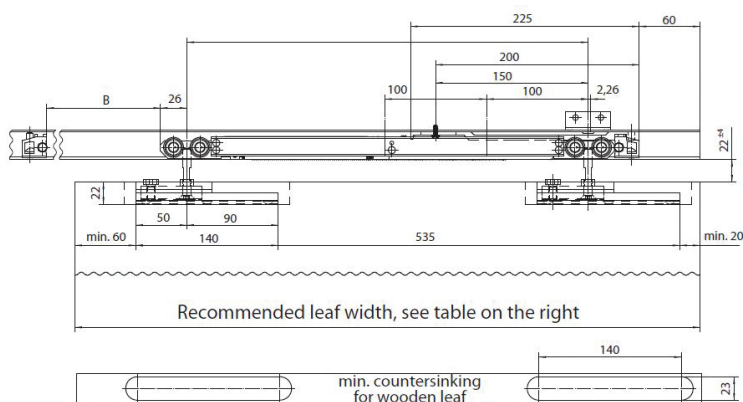

ROLLAN 40 SOFT STOP ZA KRILU 650-940mm

129899

Ublaživač za klizna krila do 40 kg za Geze Rollan okov