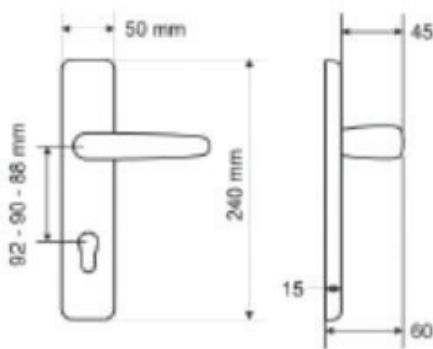

## KVAKE / RUKOHVATI / KUGLE / ROZETE

	NAZIV	ŠIFRA
	BEHLE RUKOHVAT ES 301 fi30 500/350 RAVNI BEHLE RUKOHVAT ES 301 fi30 800/600 RAVNI BEHLE RUKOHVAT ES 301 fi30 1000/800 RAVNI BEHLE RUKOHVAT ES 301 fi30 1200/1000 RAVNI BEHLE RUKOHVAT ES 301 fi30 1800/1600 RAVNI	B.ES301.1.500 B.ES301.1.800 B.ES301.1.1000 B.ES301.1.1200 B.ES301.1.1800
	BEHLE RUKOHVAT ES 301 fi30 500/350 45° BEHLE RUKOHVAT ES 301 fi30 800/600 45° BEHLE RUKOHVAT ES 301 fi30 1000/800 45° BEHLE RUKOHVAT ES 301 fi30 1200/1000 45° BEHLE RUKOHVAT ES 301 fi30 1800/1600 45°	B.ES301.9.500 B.ES301.9.800 B.ES301.9.1000 B.ES301.9.1200 B.ES301.9.1800
	BEHLE PRIBOR RUKOHVATA 1/1 DRVO,PVC I ALU (ZA 45°) BEHLE PRIBOR RUKOHVATA 1/1 DRVO,PVC I ALU (ZA RAVNI) BEHLE PRIBOR RUKOHVATA 2/2 DRVO,PVC,AL (60-85 RAVNI) BEHLE PRIBOR RUKOHVATA 2/2 DRVO,PVC,ALU (45° 60-85)	B.81.82.3 B.81.82 B.250.60.8 B.250.60.3

NAZIV

ŠIFRA

JNF ROZETA INOX MAT CILINDAR

*Promjer rozete 50mm*

16896

SIG. GRT KV-KUG 90 BIRM. (IZMAKNUTA KUGLA) F1 67-72  
 SIG. GRT KV-KUG 90 BIRM. (IZMAKNUTA KUGLA) F4 67-72

3860698  
 3860760

SIG.ŠTIT KVAKA-KVAKA KROM MAT 90MM - D (ISTI ŠTIT)  
 SIG.ŠTIT KVAKA-KVAKA KROM MAT 90MM - L (ISTI ŠTIT)

160218 D  
 160218 L

	NAZIV	ŠIFRA
--	-------	-------

SIG.ŠTIT SA KV.I KUGLOM-KROM MAT 90MM - D (ISTI ŠTIT  
SIG.ŠTIT SA KV.I KUGLOM-KROM MAT 90MM - L (ISTI ŠTIT

161218 D  
161218 L

MB INOX ROZETA ZA CILINDAR SIGURNOSNA