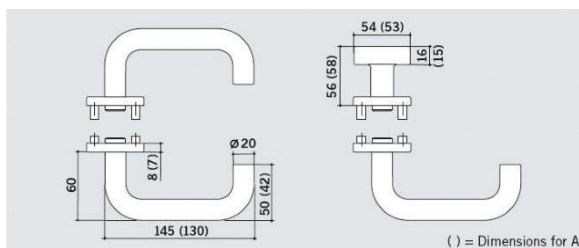

BICOLOR VI

DORMA GRT KVAKA 8100 INOX ROZ CILINDAR
DORMA GRT KVAKA KUGLA 8100 INOX ROZ CILINDAR LIJEVA
DORMA GRT KVAKA KUGLA 8100 INOX ROZ CILINDAR DESNA

90050055010
90050055013
90050055176