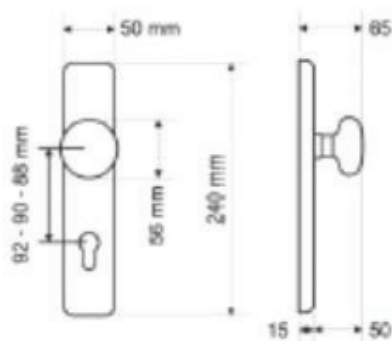

NAZIV

ŠIFRA

JNF ROZETA INOX MAT CILINDAR

*Promjer rozete 50mm*

16896

SIG. GRT KV-KUG 90 BIRM. (IZMAKNUTA KUGLA) F1 67-72  
 SIG. GRT KV-KUG 90 BIRM. (IZMAKNUTA KUGLA) F4 67-72

3860698  
 3860760

SIG.ŠTIT KVAKA-KVAKA KROM MAT 90MM - D (ISTI ŠTIT)  
 SIG.ŠTIT KVAKA-KVAKA KROM MAT 90MM - L (ISTI ŠTIT)

160218 D  
 160218 L

	NAZIV	ŠIFRA
--	-------	-------

SIG.ŠTIT SA KV.I KUGLOM-KROM MAT 90MM - D (ISTI ŠTIT  
SIG.ŠTIT SA KV.I KUGLOM-KROM MAT 90MM - L (ISTI ŠTIT

161218 D  
161218 L

MB INOX ROZETA ZA CILINDAR SIGURNOSNA

NNA

MB INOX ROZETA ZA CILINDAR OKRUGLA SLIJEPA

NNB

Samo ubacite  
jednu kvaku u drugu  
– i gotovo je!

**Quick-Fit<sup>1</sup>**

Montaža kvake na vrata  
za približno samo 8 sekundi

Sve Hoppe kvake imaju 10 godišnje jamstvo na ispravnu funkcionalnost