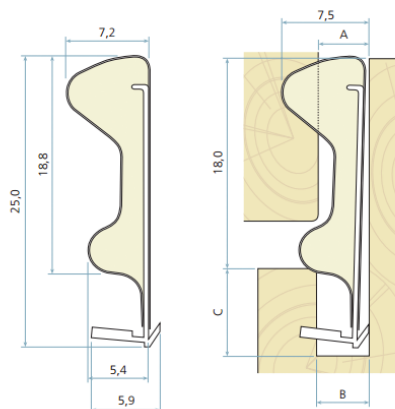

Q-LON BRTVA ZA VRATA SMEĐA (D8)

QL3106-0-500