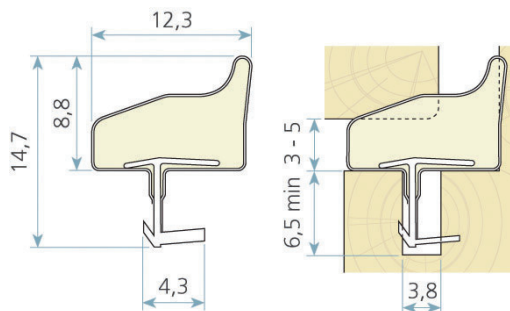

QL3097-0-300

Q-LON BRTVA ZA VRATA SMEĐA (D8)

QL3106-0-500

Q-LON BRTVA ZA VRATA SMEĐA

QL3110-0-300

	NAZIV	ŠIFRA
	<p data-bbox="603 264 900 293">Q-LON BRTVA ZA VRATA SMEĐA</p> 	<p data-bbox="1225 264 1378 293">QL3113-0-400</p>
	<p data-bbox="603 911 799 940">Q-LON BRTVA HRAST</p> 	<p data-bbox="1225 911 1350 940">QL50-5-250</p>