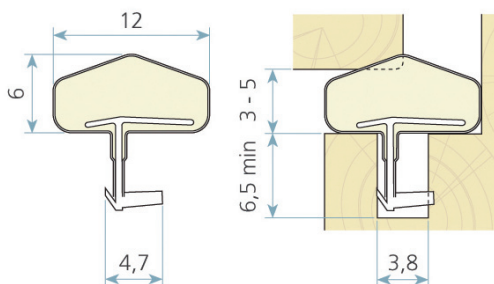

Q-LON BRTVA ZA VRATA SMEĐA

QL3110-0-300