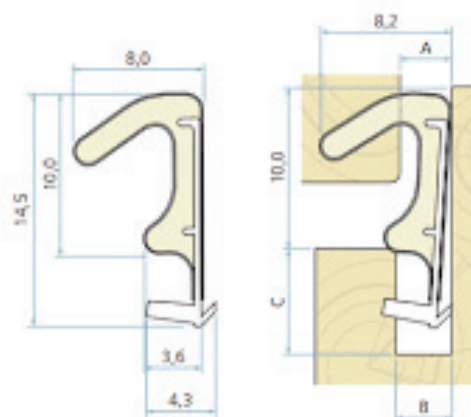

Q-LON BRTVA ZA VRATA SMEĐA

QL3096-0-400