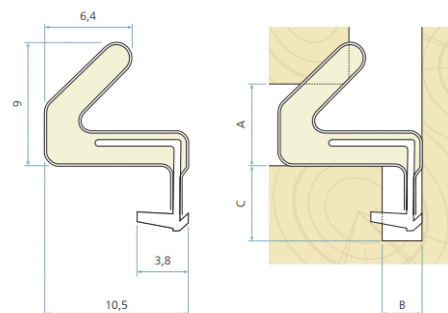

QL3070-0-800

Q-LON BRTVA SMEĐA

QL3072-0-600

Q-LON BRTVA ZA VRATA SMEĐA

QL3078-0-500

NAZIV

ŠIFRA

Q-LON BRTVA ZA VRATA SMEĐA