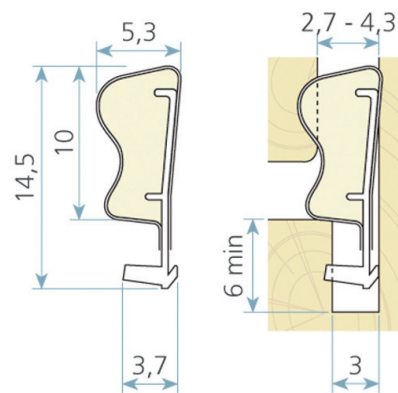

Q-LON BRTVA ZA VRATA SMEĐA

QL3078-0-500