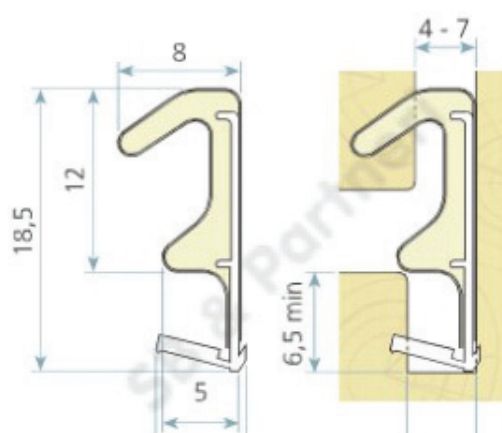

QL3091-0-300

Q-LON BRTVA ZA VRATA SMEĐA

QL3095-0-500

Q-LON BRTVA ZA VRATA SMEĐA

QL3096-0-400

NAZIV

ŠIFRA

Q-LON BRTVA DODATNA SMEĐA (3027)